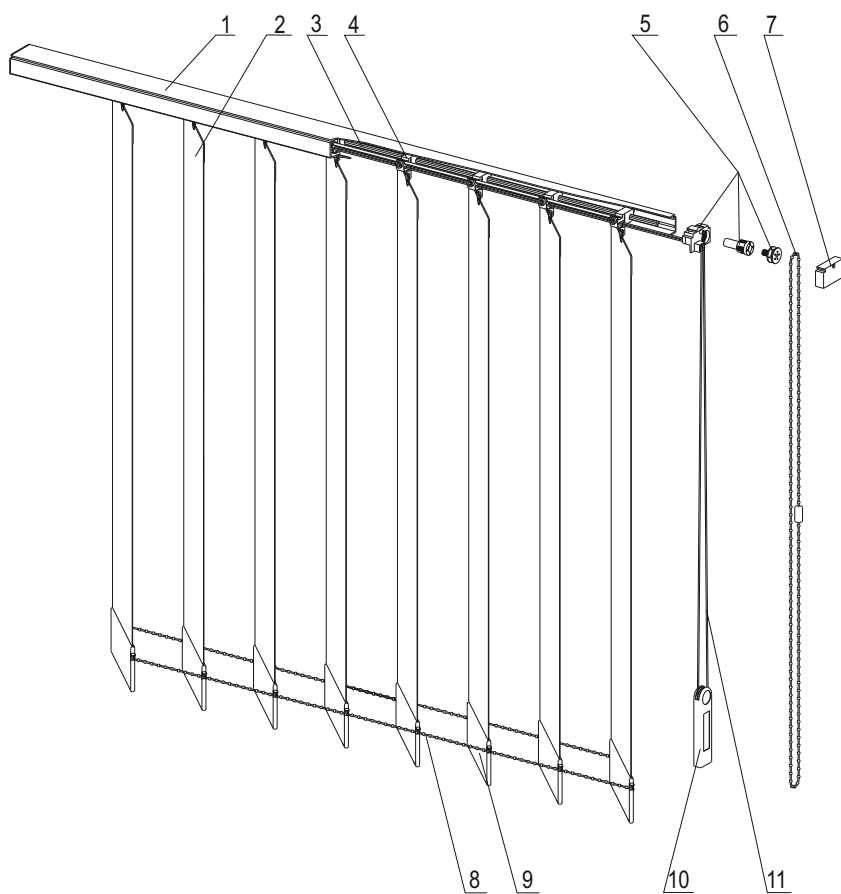

ZPŮSOB STAHOVÁNÍ LÁTEK

1. k ovladači

2. od ovladače

3. opona

4. střed

SESTAVA VERTIKÁLNÍ ŽALUZIE

LEGENDA

1. Profil
2. Látková lamela
3. Tříboký drát
4. Jezdec
5. Převodovka
6. Ovládací řetízek
7. Koncová krytka
8. Spojovací řetízek
9. Závaží látky
10. Závaží ovládní
11. Ovládací provázek

MONTÁŽ VERTIKÁLNÍ ŽALUZIE

- 1).**
na hmoždinky
připevnit úchyty
do stropu

- 2).**
vložit vodící
kolejnici
do úchytů

- 3).**
pověsit jednotlivé
látky na háčky
v poloze kolmé
k profilu
(otevřená žaluzie)

- 4).**
zasunout závaží,
nacvakat řetízek