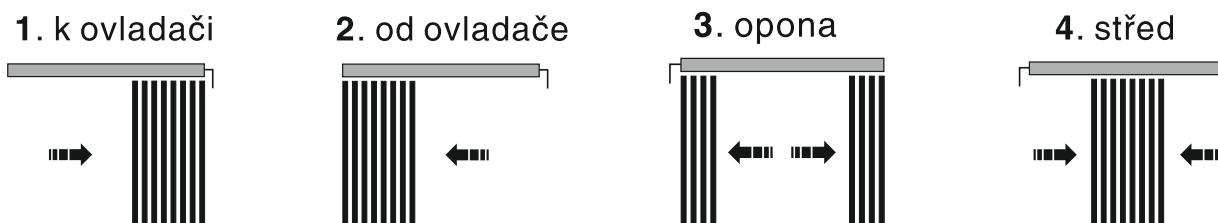

TYPY VERTIKÁLNÍCH ŽALUZÍÍ

Standard

Žaluzie určená pro zastínění velkých prosklených stěn , oken nebo pro předělení velkých místností. Možnost osazení látkovou lamelou o šířce 127 mm, 89 mm nebo plastovou lamelou.

ZÁKLADNÍ CENÍKOVÁ SESTAVA ŽALUZIE - STANDARD S PLASTOVOU LAMELOU

PROFIL: standard
BARVA PROFILU: bílá
LAMELA: 89 mm - plastová
 BARVA A VZOR LAMELY: dle vzorníku
OVLÁDÁNÍ: řetěz + provázek
BARVA ŘETÍZKY: bílá
 BARVA ZÁVAŽÍ OVLÁDÁNÍ: bílá
UCHYCENÍ ŽALUZIE: strop
ZÁVAŽÍ LÁTKY: plastové
UCHYCENÍ LÁTKY: plastový jezdec
UCHYCENÍ JEZDCE: plný tříboký drát
MAXIMÁLNÍ DÉLKA: 3 m

PŘÍPLATKY

PROVEDENÍ: šikmina, oblouk
UCHYCENÍ LÁTKY: jezdec s kovovou distancí
UCHYCENÍ ŽALUZIE: stěna - konzola, prodloužení konzoly

Při namontování dvou žaluzií osazených PVC lamelama se nebudou přes sebe překrývat a vznikne vždy mezera

ZPŮSOB STAHOVÁNÍ LÁTEK

ZÁKLADNÍ CENÍKOVÁ SESTAVA ŽALUZIE LUX S LÁTKOVOU LAMELOU

PROFIL: lux
BARVA PROFILU: bílá
LAMELA: 127 mm - látková
 BARVA A VZOR LAMELY: dle vzorníku
OVLÁDÁNÍ: řetízek + provázek
BARVA ŘETÍZKU: bílá
ZÁVAŽÍ OVLÁDÁNÍ: plast
 BARVA ZÁVAŽÍ OVLÁDÁNÍ: bílá
UCHYCENÍ ŽALUZIE: strop
ZÁVAŽÍ LÁTKY: plastové
UCHYCENÍ LÁTKY: plastový jezdec
UCHYCENÍ JEZDCE: plný tříboký drát