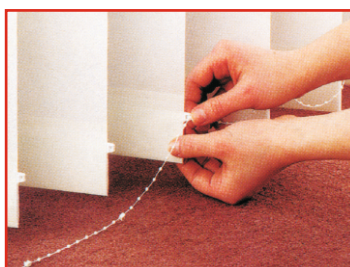

ZPŮSOB STAHOVÁNÍ LÁTEK

1. k ovladači

2. od ovladače

3. opona

4. střed

SESTAVA VERTIKÁLNÍ ŽALUZIE

LEGENDA

1. Profil
2. Látková lamela
3. Tříboký drát
4. Jezdec
5. Převodovka
6. Ovládací řetízek
7. Koncová krytka
8. Spojovací řetízek
9. Závaží látky
10. Závaží ovládní
11. Ovládací provázek

MONTÁŽ VERTIKÁLNÍ ŽALUZIE

- 1).**
na hmoždinky
připevnit úchyty
do stropu

- 2).**
vložit vodící
kolejnici
do úchytů

- 3).**
pověsit jednotlivé
látky na háčky
v poloze kolmé
k profilu
(otevřená žaluzie)

- 4).**
zasunout závaží,
nacvakat řetízek