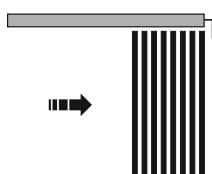

ZPŮSOB STAHOVÁNÍ LÁTEK

1. k ovladači