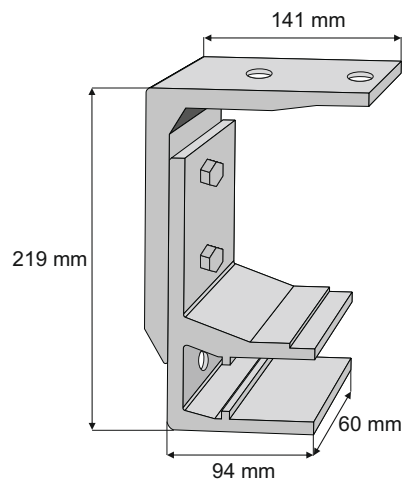

Legenda:

- A. Výška distanční podložky (Síla izolace + omítka)
  1. Zdivo
  2. Izolace
  3. Ostění

Stropní montážní konzola