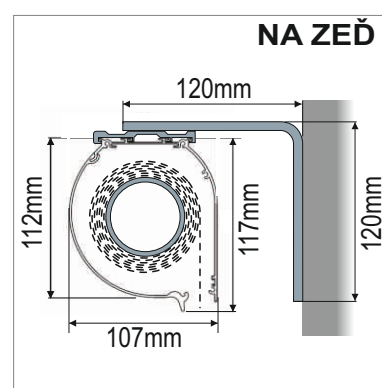

B = VÝSUV MARKÝZY

C = KONTROLA PROSTORU pro montáž markýzy

ZÁKLADNÍ CENÍKOVÁ SESTAVA MARKÝZY - SIRCOMA**LÁTKA:** 100% akryl

VZOR LÁTKY: dle katalogu (101 vzorů)

RAMENA: extrudovaný hliník

BARVY RAMEN: bílá (RAL 9010) do výsuvu 4250mm

MAXIMÁLNÍ ŠÍŘKA	12000 mm
MAXIMÁLNÍ VÝSUV	4250 mm

V šířce nad 7m bude markýza
dodávána v rozloženém stavu

TYPY MONTÁŽÍ

PŘÍKLAD ZAMĚŘENÍ

LEGENDA K ZAMĚŘENÍ

A = ŠÍŘKA MARKÝZY

B = VÝSUV MARKÝZY

C = KONTROLA PROSTORU pro montáž markýzy

slunce + vítr + déšť + s rádiovým vysílačem, směrový přepínač

POTISK: nápisy, loga a pod.

TECHNICKÉ INFORMACE

MEZNÍ ROZMĚRY MARKÝZY

MAXIMÁLNÍ ŠÍŘKA	4000 mm
MAXIMÁLNÍ VÝSUV	3500 mm

TYP MONTÁŽE

PŘÍKLAD ZAMĚŘENÍ

LEGENDA K ZAMĚŘENÍ

A = ŠÍŘKA MARKÝZY

B = VÝŠKA MARKÝZY

PROFILY

Je celohliníková uzavíratelná konstrukce rámu s látkovou výplní a elektronicky výsuvným mechanismem zabezpečující komfortní ovládání.

ZÁKLADNÍ CENÍKOVÁ SESTAVA MARKÝZY - MILLENIUM