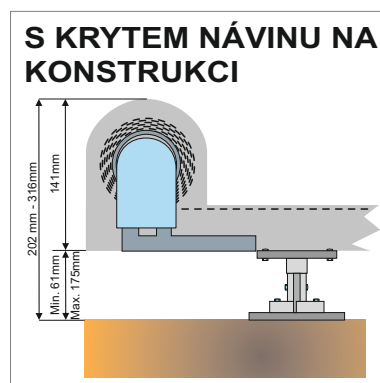

TYP MONTÁŽE

PŘÍKLAD ZAMĚŘENÍ

LEGENDA K ZAMĚŘENÍ

A = ŠÍŘKA MARKÝZY

B = VÝSUV MARKÝZY

RAIN COVER OCHRANNÁ STŘÍŠKA LAMELOVÁ

Je nový, unikátní a netradiční krycí systém, který se skládá z odolné hliníkové konstrukce s nastavitelným úhlem sklonu lamel zabraňující průchodu světelných paprsků a ochrany proti dešti.