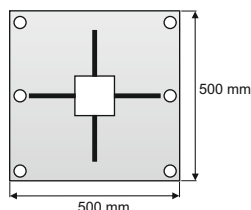

POTISK: nápisy, loga a pod.

TECHNICKÉ INFORMACE

MEZNÍ ROZMĚR MARKÝZY ALANIS / SIRCOMA

MAXIMÁLNÍ ŠÍŘKA	6000 mm	12000 mm
MAXIMÁLNÍ VÝSUV	3000 mm	4250 mm

V šířce nad 7m bude markýza dodávána v rozloženém stavu

PŘÍKLAD ZAMĚŘENÍ

LEGENDA K ZAMĚŘENÍ

A = ŠÍŘKA MARKÝZY

B = VÝSUV MARKÝZY

C = VÝŠKA STOJANU

ZÁKLADNÍ CENÍKOVÁ SESTAVA MARKÝZY - GIARDINO

LÁTKA: 100% akryl

VZOR LÁTKY: dle katalogu (101 vzorů)