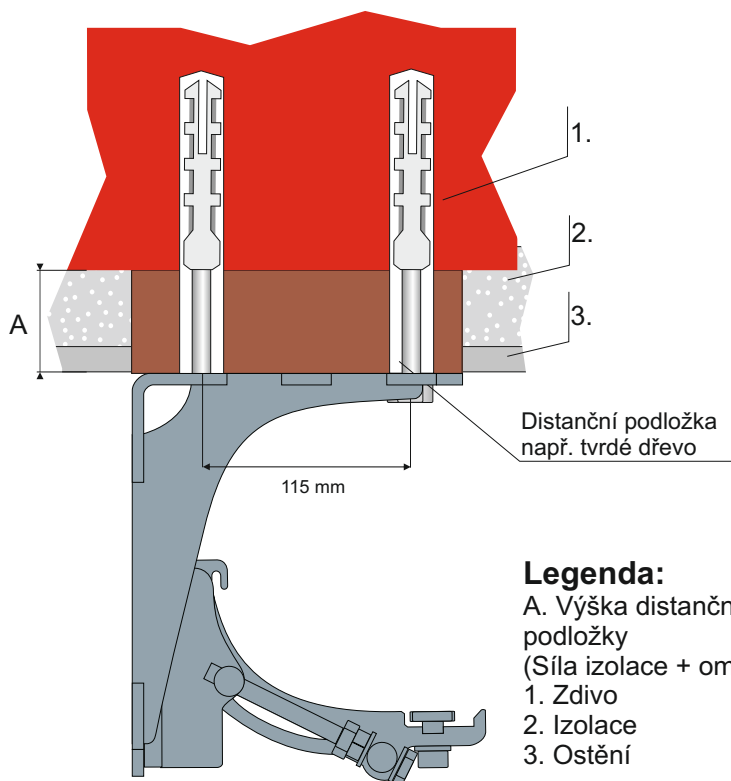

- A. Výška distanční podložky
(Síla izolace + omítka)
1. Zdivo
 2. Izolace
 3. Ostění

Konzola pro montáž na zeď

Distanční podložka díra \varnothing 12mm

COVER - Montáž konzole přes izolaci na strop

Legenda: