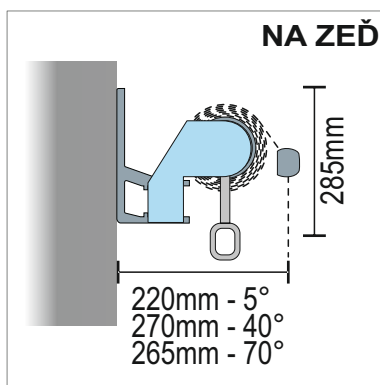

B = VÝSUV MARKÝZY

C = KONTROLA PROSTORU pro montáž markýzy

ZÁKLADNÍ CENÍKOVÁ SESTAVA MARKÝZY - SIRCOMA**LÁTKA:** 100% akryl

VZOR LÁTKY: dle katalogu (101 vzorů)

RAMENA: extrudovaný hliník

BARVY RAMEN: bílá (RAL 9010) do výsuvu 4250mm

MAXIMÁLNÍ ŠÍŘKA	12000 mm
MAXIMÁLNÍ VÝSUV	4250 mm

V šířce nad 7m bude markýza
dodávána v rozloženém stavu

TYPY MONTÁŽÍ

PŘÍKLAD ZAMĚŘENÍ

LEGENDA K ZAMĚŘENÍ

A = ŠÍŘKA MARKÝZY

B = VÝSUV MARKÝZY

C = KONTROLA PROSTORU pro montáž markýzy