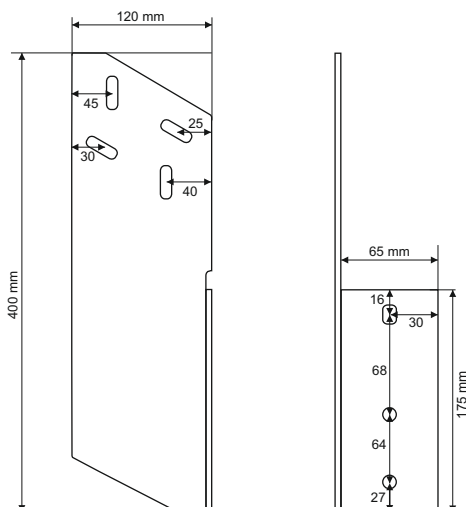

VOLÁNY PRO MARKÝZY

C

D

E

Nabízíme tvary volánů pro markýzy označené písmeny C, D, E.

Tvar volánu je přizpůsoben vzoru hlavního plátna.

Okraje jsou olemovány lemovkou.

Standardní výška volánu je 23 cm.

MONTÁŽNÍ ÚCHYTY

	NA KROVY	NA STĚNU	NA STROP	COVER STROP	COVER STĚNA	COVER KROV
YORIKA	✓	✓	✓			
SIRCOMA	✓	✓	✓			
ALANIS	✓	✓	✓			
COVER				✓	✓	✓

MONTÁŽNÍ UCHYT KROV: