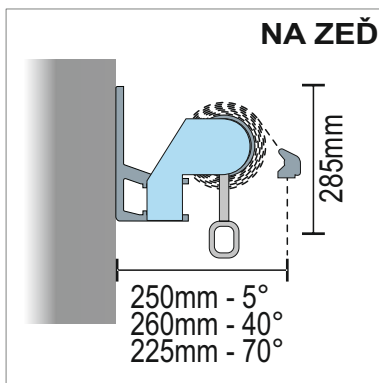

POTISK: nápisy, loga a pod.

TECHNICKÉ INFORMACE

MEZNÍ ROZMĚRY MARKÝZY

MAXIMÁLNÍ ŠÍŘKA	6000 mm
MAXIMÁLNÍ VÝSUV	3000 mm

TYPY MONTÁŽÍ

PŘÍKLAD ZAMĚŘENÍ

LEGENDA K ZAMĚŘENÍ

A = ŠÍŘKA MARKÝZY

B = VÝSUV MARKÝZY

C = KONTROLA PROSTORU pro montáž markýzy

ZÁKLADNÍ CENÍKOVÁ SESTAVA MARKÝZY - SIRCOMA**LÁTKA:** 100% akryl

VZOR LÁTKY: dle katalogu (101 vzorů)

RAMENA: extrudovaný hliník

BARVY RAMEN: bílá (RAL 9010) do výsuvu 4250mm