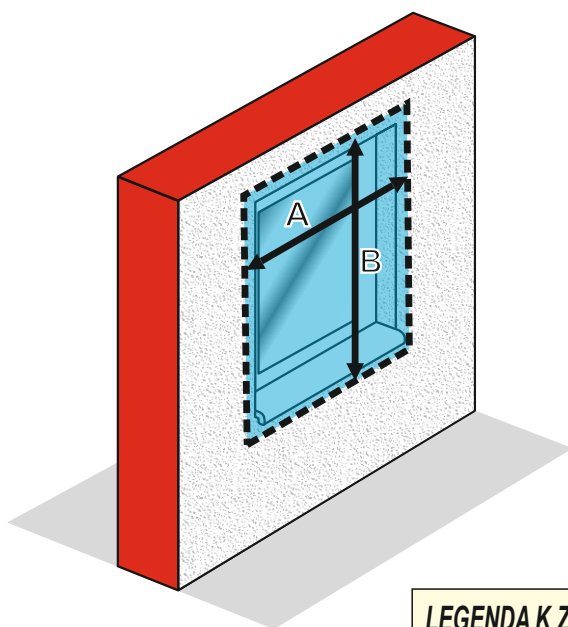

TECHNICKÉ INFORMACE

MEZNÍ ROZMĚRY MARKÝZY

MAXIMÁLNÍ ŠÍŘKA	3000 mm
MAXIMÁLNÍ VÝSUV	2000 mm

TYP MONTÁŽE

PŘÍKLAD ZAMĚŘENÍ

LEGENDA K ZAMĚŘENÍ

A = ŠÍŘKA MARKÝZY

B = VÝŠKA MARKÝZY