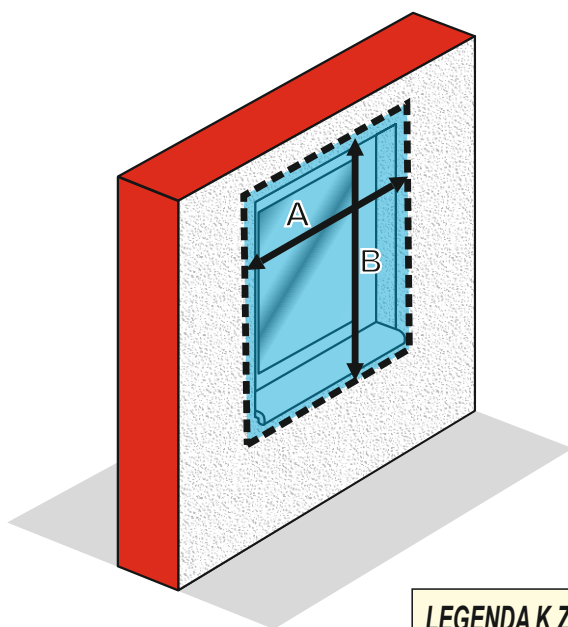

slunce + vítr + déšť + s rádiovým vysílačem, směrový přepínač

POTISK: nápisy, loga a pod.

TECHNICKÉ INFORMACE

MEZNÍ ROZMĚRY MARKÝZY

MAXIMÁLNÍ ŠÍŘKA	4500 mm
MAXIMÁLNÍ VÝSUV	4000 mm

TYP MONTÁŽE

PŘÍKLAD ZAMĚŘENÍ

LEGENDA K ZAMĚŘENÍ

A = ŠÍŘKA MARKÝZY

B = VÝŠKA MARKÝZY

MOTORY NICE

MOTOR NICE NEO M

- mechanické nastavení krajních poloh
- výkon: 30Nm
50Nm

MOTOR NEOMAT MH

- integrovaný přijímač dálkového ovládání
- manuální ovládání při výpadku elektrického proudu
- elektronické nastavení krajních poloh
- výkon: 30Nm
50Nm