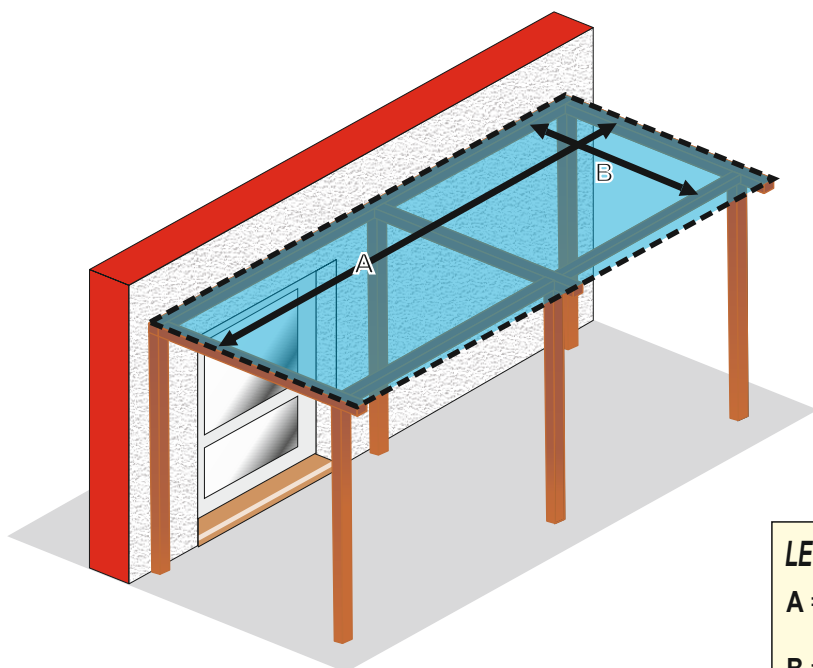

LEGENDA K ZAMĚŘENÍ

A = ŠÍŘKA MARKÝZY

B = VÝŠKA MARKÝZY

PROFILY

Je celohliníková uzavíratelná konstrukce rámu s látkovou výplní a elektronicky výsuvným mechanismem zabezpečující komfortní ovládání.

ZÁKLADNÍ CENÍKOVÁ SESTAVA MARKÝZY - MILLENIUM

Je možné paralelně řadit libovolný počet modulů. Každý modul má svůj motor.

POTISK: nápisy, loga a pod.

TECHNICKÉ INFORMACE

MEZNÍ ROZMĚRY MARKÝZY		POČET MODULŮ
MAXIMÁLNÍ ŠÍŘKA	4500 mm	1 modul
MAXIMÁLNÍ VÝSUV	5000 mm	
MAXIMÁLNÍ PLOCHA	14,5 m ²	

TYP MONTÁŽE

PŘÍKLAD ZAMĚŘENÍ

LEGENDA K ZAMĚŘENÍ

A = ŠÍŘKA MARKÝZY

B = VÝSUV MARKÝZY

RAIN COVER OCHRANNÁ STŘÍŠKA LAMELOVÁ

Je nový, unikátní a netradiční krycí systém, který se skládá z odolné hliníkové konstrukce s nastavitelným úhlem sklonu lamel zabraňující průchodu světelných paprsků a ochrany proti dešti.