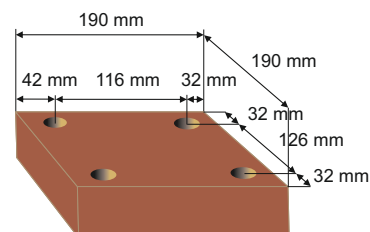

Distanční podložka díra $\varnothing$ 12mm