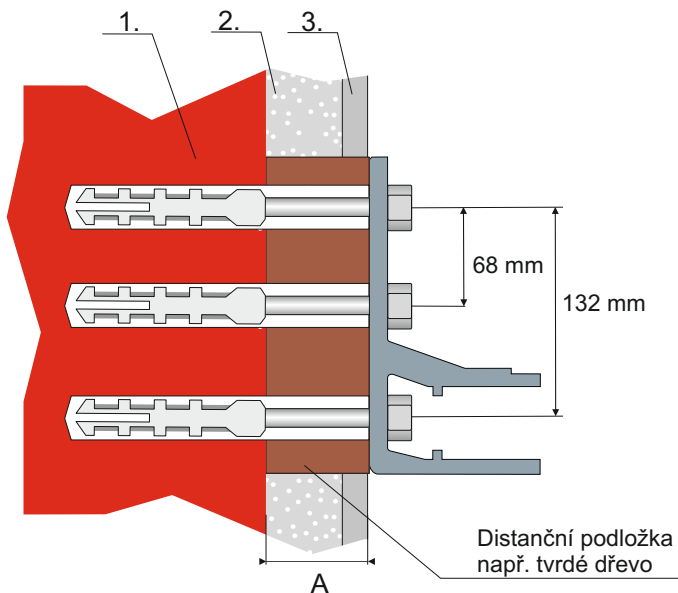

VOLÁNY PRO MARKÝZY

C

D

E

Nabízíme tvary volánů pro markýzy označené písmeny C, D, E.

Tvar volánu je přizpůsoben vzoru hlavního plátna.

Okraje jsou olemovány lemovkou.

Standardní výška volánu je 23 cm.

MONTÁŽNÍ ÚCHYTY

	NA KROVY	NA STĚNU	NA STROP	COVER STROP	COVER STĚNA	COVER KROV
YORIKA	✓	✓	✓			
SIRCOMA	✓	✓	✓			
ALANIS	✓	✓	✓			
COVER				✓	✓	✓

MONTÁŽNÍ UCHYT KROV:

MONTÁŽNÍ UCHYT COVER KROV:

Montáž konzole přes izolaci na zeď