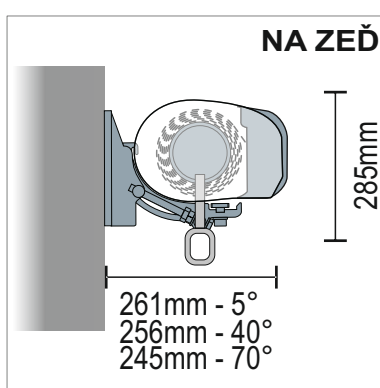

POTISK: nápisy, loga a pod.

TECHNICKÉ INFORMACE

MEZNÍ ROZMĚRY MARKÝZY

MAXIMÁLNÍ ŠÍŘKA	6000 mm
MAXIMÁLNÍ VÝSUV	3600 mm

TYPY MONTÁŽÍ

PŘÍKLAD ZAMĚŘENÍ

**LEGENDA K ZAMĚŘENÍ**

A = ŠÍŘKA MARKÝZY

B = VÝSUV MARKÝZY

C = KONTROLA PROSTORU pro montáž markýzy

Samostatně stojící dvojitá výsuvná markýza, která je upevněna na železnou konstrukci. Markýza je vhodná na sezónní zastínění velkých ploch, zahradních restaurací, kaváren a pod.. Pro systém ARCADIA můžete použít dva typy markýz ALANIS nebo SIRCOMA.