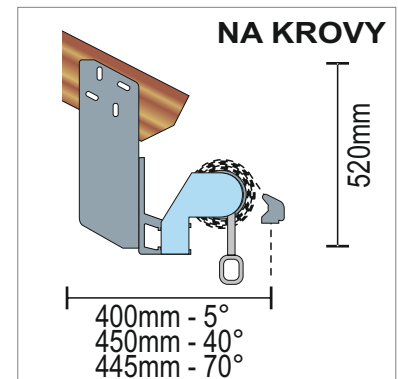

POTISK: nápisy, loga a pod.

TECHNICKÉ INFORMACE

MEZNÍ ROZMĚRY MARKÝZY

MAXIMÁLNÍ ŠÍŘKA	6000 mm
MAXIMÁLNÍ VÝSUV	3000 mm

TYPY MONTÁŽÍ

PŘÍKLAD ZAMĚŘENÍ

LEGENDA K ZAMĚŘENÍ

A = ŠÍŘKA MARKÝZY

B = VÝSUV MARKÝZY

C = KONTROLA PROSTORU pro montáž markýzy

ZÁKLADNÍ CENÍKOVÁ SESTAVA MARKÝZY - SIRCOMA**LÁTKA:** 100% akryl

VZOR LÁTKY: dle katalogu (101 vzorů)

RAMENA: extrudovaný hliník

BARVY RAMEN: bílá (RAL 9010) do výsuvu 4250mm