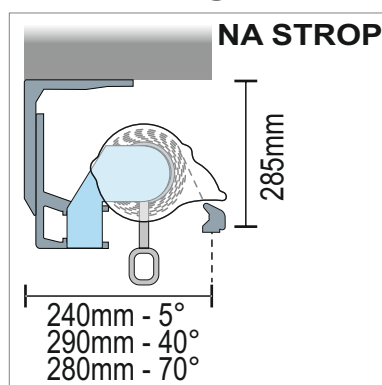

POTISK: nápisy, loga a pod.

TECHNICKÉ INFORMACE

MEZNÍ ROZMĚRY MARKÝZY

MAXIMÁLNÍ ŠÍŘKA	6500 mm
MAXIMÁLNÍ VÝSUV	3500 mm

TYPY MONTÁŽÍ

PŘÍKLAD ZAMĚŘENÍ

LEGENDA K ZAMĚŘENÍ

A = ŠÍŘKA MARKÝZY

B = VÝSUV MARKÝZY

C = KONTROLA PROSTORU pro montáž markýzy

ZÁKLADNÍ CENÍKOVÁ SESTAVA MARKÝZY - COVER

LÁTKA: 100% akryl

VZOR LÁTKY: dle katalogu (101 vzorů)

RAMENA: extrudovaný hliník

BARVA RAMEN: prášková barva - bílá (RAL 9010)