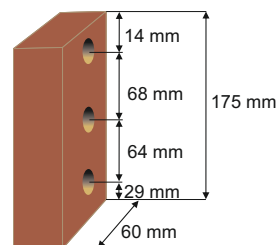

Distanční podložka díra $\varnothing$ 12mm