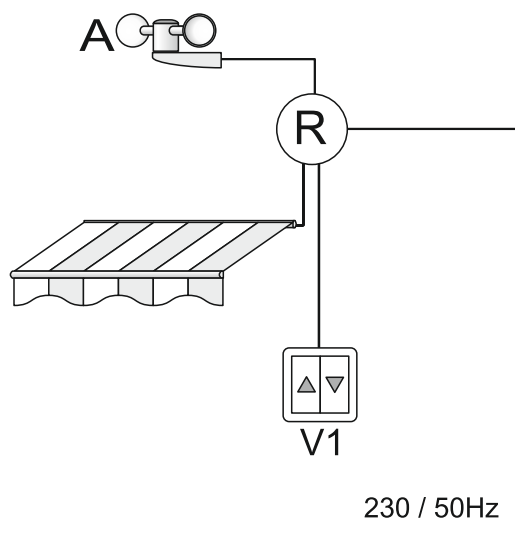

ELEKTRICKÉ OVLÁDÁNÍ MARKÝZ

V1 - spínač samostatné markýzy
R - řídicí jednotka
A - automatika (senzor: vítr / slunce-vítr)