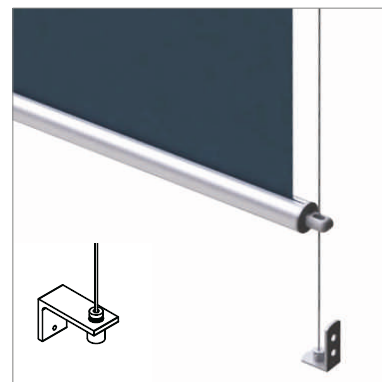

slunce + vítr + déšť + s rádiovým vysílačem, směrový přepínač

POTISK: nápisy, loga a pod.

TECHNICKÉ INFORMACE

MEZNÍ ROZMĚRY MARKÝZY

MAXIMÁLNÍ ŠÍŘKA	4500 mm
MAXIMÁLNÍ VÝSUV	4000 mm

TYP MONTÁŽE

PŘÍKLAD ZAMĚŘENÍ