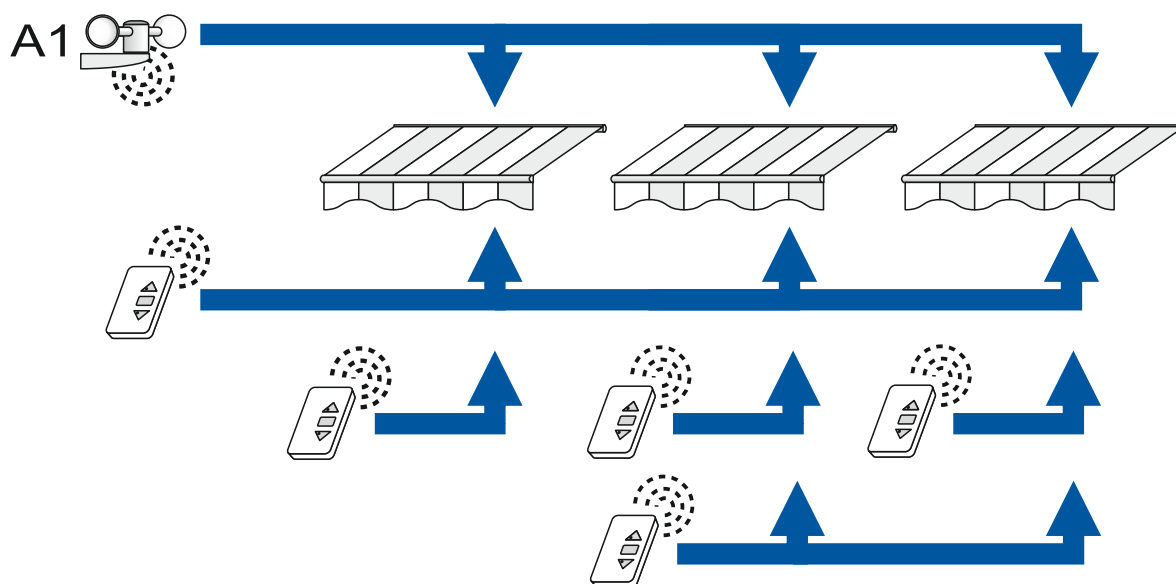

MOTOROVÉ OVLÁDÁNÍ

DÁLKOVÉ OVLÁDÁNÍ MARKÝZ

MOTOR S INTEGROVANÝM PŘIJÍMAČEM

SCHÉMA ZAPOJENÍ

§ Elektroinstalaci, připojování a oživení motorů může provádět osoba s platnými zkouškami vyhlášky 50/78 Sb., §6!

A1 - automatika (senzor: vítr / slunce-vítr) s vestavěným vysílačem

Markýzy jsou osazeny motory s integrovanými přijímači.

Toto řešení nevyžaduje žádnou další kabeláž (vyjma napájení motoru a čidla), umožňuje rovněž dodatečné přeprogramování vysílačů.

Vysílače se dodávají v provedení "nástěnném" jako vypínač, přenosné jako jedno a čtyřkanálové.