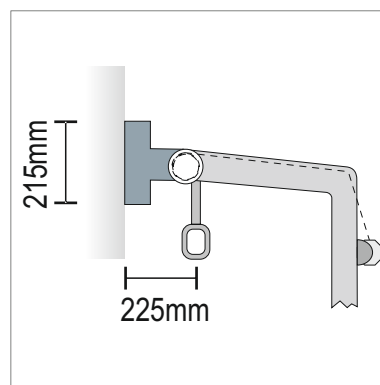

TYP MONTÁŽE

PŘÍKLAD ZAMĚŘENÍ

LEGENDA K ZAMĚŘENÍ

- A = ŠÍŘKA MARKÝZY
- B = VÝSUV MARKÝZY
- C = ZÁDNÍ VÝŠKA MARKÝZY
- D = PŘEDNÍ VÝŠKA MARKÝZY