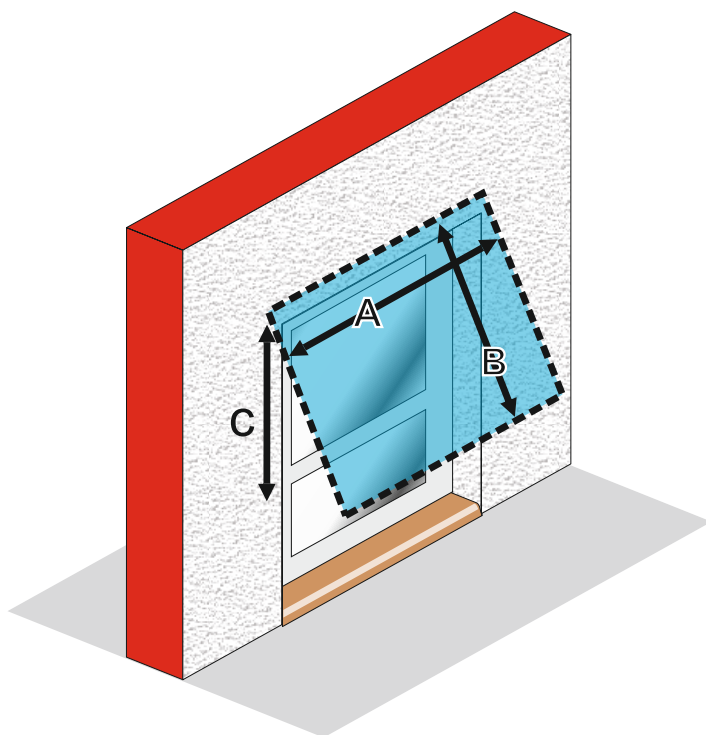

POTISK: nápisy, loga a pod.

TECHNICKÉ INFORMACE

MEZNÍ ROZMĚRY MARKÝZY

MAXIMÁLNÍ ŠÍŘKA	5000 mm
MAXIMÁLNÍ VYKLOPENÍ	1600 mm

TYP MONTÁŽE

PŘÍKLAD ZAMĚŘENÍ

LEGENDA K ZAMĚŘENÍ

A = ŠÍŘKA MARKÝZY