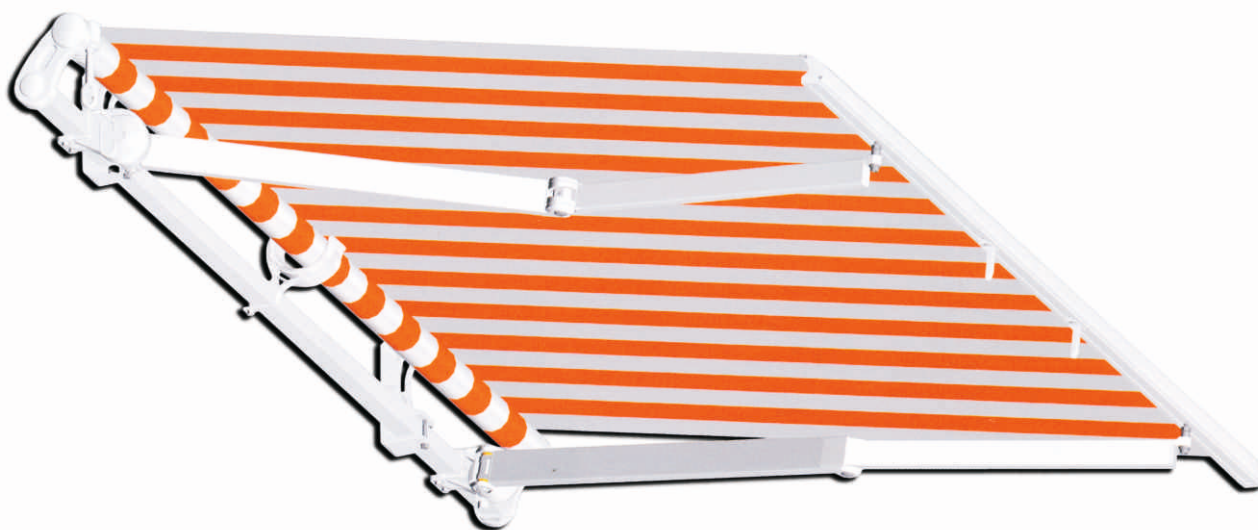

MEZNÍ ROZMĚRY MARKÝZY

MAXIMÁLNÍ ŠÍŘKA	6000 mm
MAXIMÁLNÍ VÝSUV	3000 mm