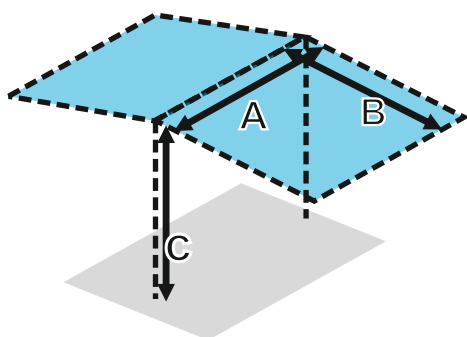

POTISK: nápisy, loga a pod.

TECHNICKÉ INFORMACE

MEZNÍ ROZMĚR MARKÝZY ALANIS / SIRCOMA

MAXIMÁLNÍ ŠÍŘKA	6000 mm	12000 mm
MAXIMÁLNÍ VÝSUV	3000 mm	4250 mm

V šířce nad 7m bude markýza dodávána v rozloženém stavu

V šířce nad 7m budou dodány 3 sloupy.

TYP MONTÁŽE

NOSNÝ SLOUP - VARIANTA I. DO BETONOVÝCH PATEK
NA HMOŽDÍNKY NEBO ZAPUŠTĚNOU ŠROUBOVICI

NOSNÝ SLOUP - VARIANTA II.
VOLNĚ STOJÍCÍ - PŘÍŠROBOVANÝ

V případě montáže na šroubovice
vždy uvádějte, kde mají být
otvory v podstavci umístěny.

PŘÍKLAD ZAMĚŘENÍ

LEGENDA K ZAMĚŘENÍ

A = ŠÍŘKA MARKÝZY

B = VÝSUV MARKÝZY

C = VÝŠKA STOJANU

ZÁKLADNÍ CENÍKOVÁ SESTAVA MARKÝZY - GIARDINO

LÁTKA: 100% akryl

VZOR LÁTKY: dle katalogu (101 vzorů)