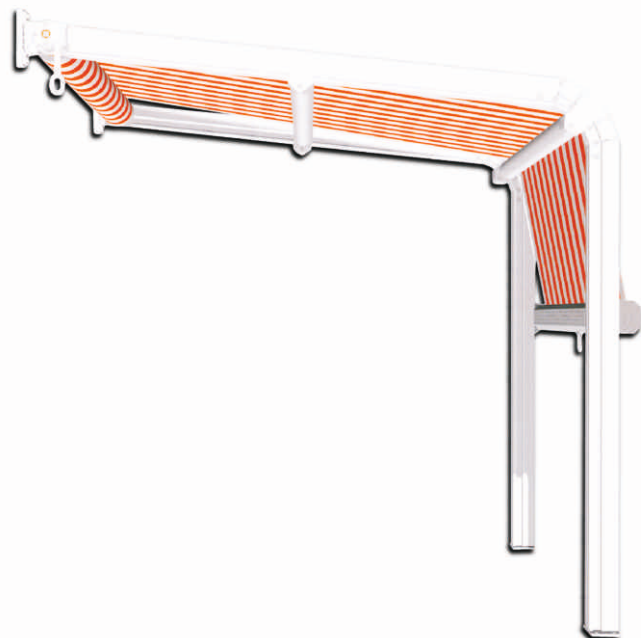

U markýzy GIARDINO slouží motor pouze k navíjení markýzy - rozvíjení je zajištěno manuálně. Plně - automaticky funguje při sklonu 18%

!!! Pozor při motorovém ovládní nezapomeňte odjistit zarážky ve spodním závaží. Došlo by k nevratnému poškození konstrukce, na kterou nebude brán zřetel při reklamaci !!!