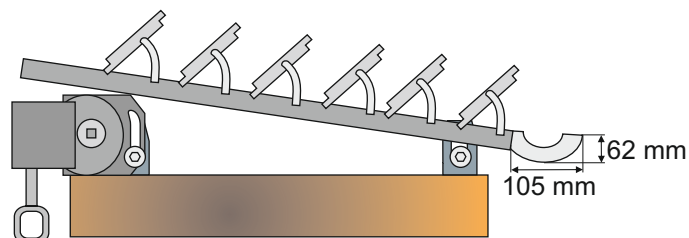

TECHNICKÉ INFORMACE

MAXIMÁLNÍ MEZNÍ ROZMĚRY

MAXIMÁLNÍ ŠÍŘKA	5000 mm
MAXIMÁLNÍ DÉLKA	5000 mm

FUNKCE LAMEL

OTEVŘENÉ LAMELY

ZAVŘENÉ LAMELY

Minimální předepsaný sklon pro odtok vody ze stříšky je 18%

Přesah lamely na krajích od nosníku	150
Maximální vzdálenost mezi nosníky	1200
2 nosníky do šíře	1500
3 nosníky do šíře	2700
4 nosníky do šíře	3900
5 nosníků do šíře	5000

PŘÍKLAD ZAMĚŘENÍ

LEGENDA K ZAMĚŘENÍ

A = ŠÍŘKA MARKÝZY

B = VÝSUV MARKÝZY

ZÁKLADNÍ CENÍKOVÁ SESTAVA MARKÝZY - UNION

LÁTKA: 100% akryl

VZOR LÁTKY: dle katalogu (101 vzorů)

RAMENA: extrudovaný hliník