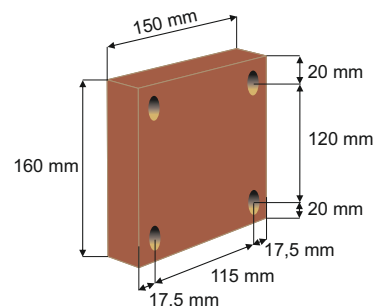

Distanční podložka díra $\varnothing$ 12mm