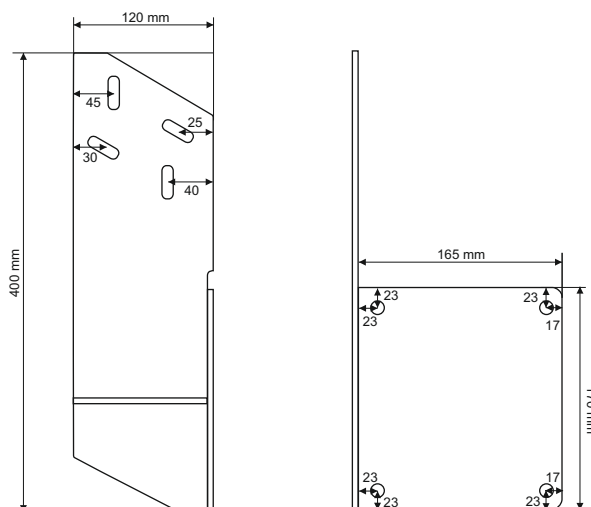

MONTÁŽNÍ UCHYT COVER KROV: