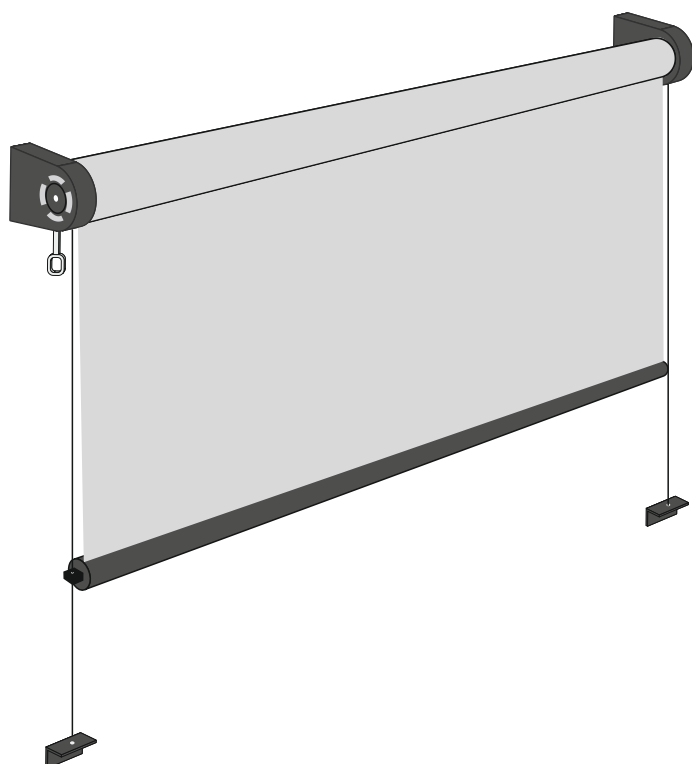

slunce + vítr + déšť + s rádiovým vysílačem, směrový přepínač

POTISK: nápisy, loga a pod.

TECHNICKÉ INFORMACE

MEZNÍ ROZMĚRY MARKÝZY

MAXIMÁLNÍ ŠÍŘKA	4500 mm
MAXIMÁLNÍ VÝSUV	4000 mm

TYP MONTÁŽE

PŘÍKLAD ZAMĚŘENÍ