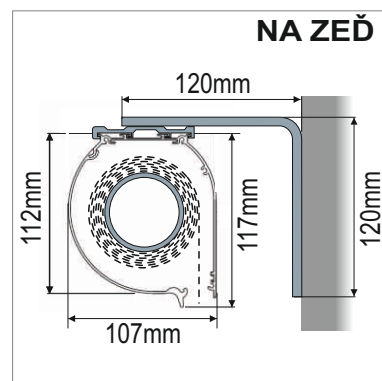

ÚHEL SKLONU: 0° až 90°

UCHYCENÍ: do zdi

OVLÁDÁNÍ: klika

PŘÍPLATKY

POHON: motor

LÁTKA: Soltis 92 + PVC (maximální rozměr 5x3m)

UCHYCENÍ: do krovu, do stropu

PROVEDENÍ: hliníkový kryt návínu

- A = ŠÍŘKA MARKÝZY
- B = VÝSUV MARKÝZY
- C = ZÁDNÍ VÝŠKA MARKÝZY
- D = PŘEDNÍ VÝŠKA MARKÝZY

ZÁKLADNÍ CENÍKOVÁ SESTAVA MARKÝZY - GHIBLI I

LÁTKA: 100% akryl

VZOR LÁTKY: dle katalogu (101 vzorů)

PROVEDENÍ: RAL 9010 - bílá, RAL 9006 - stříbrná**PROVEDENÍ:** celouzavřená hliníková kazeta, vodící lanka s průměrem 2,5 mm**OVLÁDÁNÍ:** klika**UCHYCENÍ:** stěna, strop

slunce + vítr + déšť + s rádiovým vysílačem, směrový přepínač

POTISK: nápisy, loga a pod.

TECHNICKÉ INFORMACE

MEZNÍ ROZMĚRY MARKÝZY

MAXIMÁLNÍ ŠÍŘKA	4500 mm
MAXIMÁLNÍ VÝSUV	4000 mm

TYP MONTÁŽE

PŘÍKLAD ZAMĚŘENÍ

LEGENDA K ZAMĚŘENÍ

A = ŠÍŘKA MARKÝZY

B = VÝŠKA MARKÝZY

ZÁKLADNÍ CENÍKOVÁ SESTAVA MARKÝZY - GHIBLI II

LÁTKA: 100% akryl

VZOR LÁTKY: dle katalogu (101 vzorů)

PROVEDENÍ: RAL 9010 - bílá, RAL 9006 - stříbrná**PROVEDENÍ:** celouzavřená hliníková kazeta, vodící lišty**OVLÁDÁNÍ:** pouze motorové (příplatek)**UCHYCENÍ:** stěna, strop,