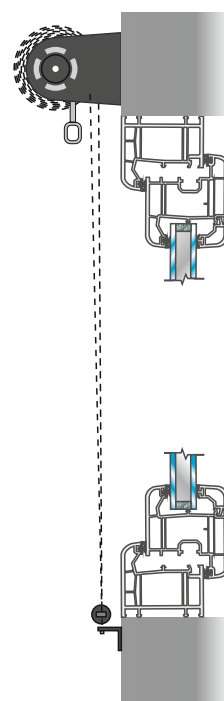

slunce + vítr + déšť + s rádiovým vysílačem, směrový přepínač

POTISK: nápisy, loga a pod.

TECHNICKÉ INFORMACE

MEZNÍ ROZMĚRY MARKÝZY

MAXIMÁLNÍ ŠÍŘKA	4500 mm
MAXIMÁLNÍ VÝSUV	4000 mm

TYP MONTÁŽE

PŘÍKLAD ZAMĚŘENÍ