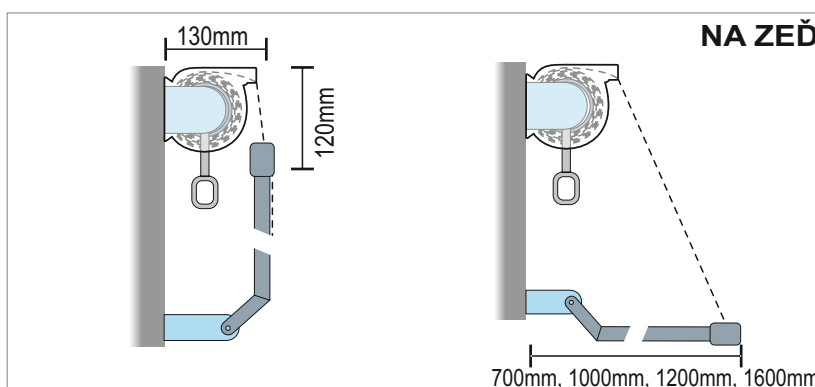

POTISK: nápisy, loga a pod.

TECHNICKÉ INFORMACE

MEZNÍ ROZMĚRY MARKÝZY

MAXIMÁLNÍ ŠÍŘKA	5000 mm
MAXIMÁLNÍ VYKLOPENÍ	1600 mm

TYP MONTÁŽE

PŘÍKLAD ZAMĚŘENÍ

LEGENDA K ZAMĚŘENÍ

A = ŠÍŘKA MARKÝZY