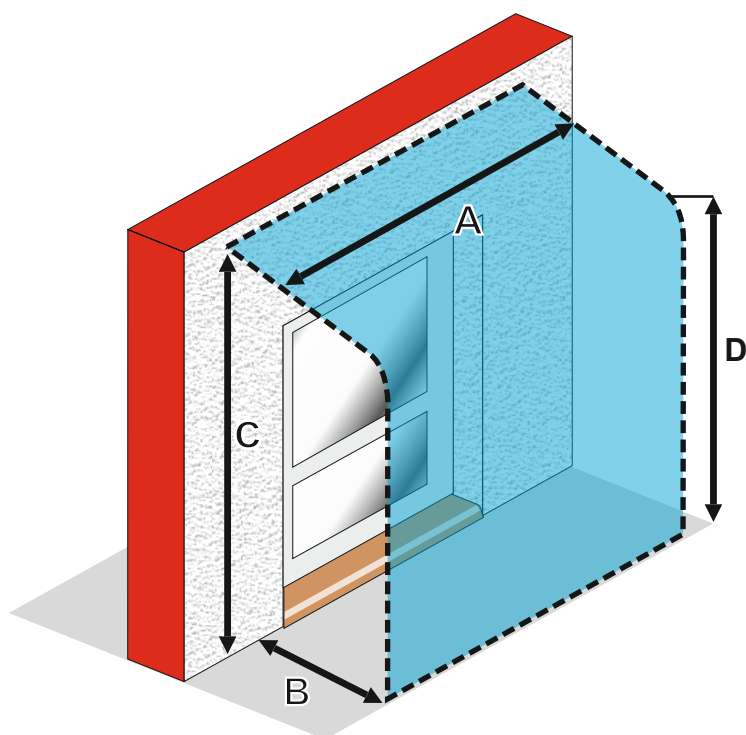

PŘÍKLAD ZAMĚŘENÍ

LEGENDA K ZAMĚŘENÍ

- A = ŠÍŘKA MARKÝZY
- B = VÝSUV MARKÝZY
- C = ZÁDNÍ VÝŠKA MARKÝZY
- D = PŘEDNÍ VÝŠKA MARKÝZY