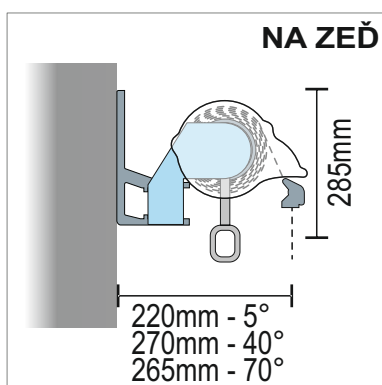

POTISK: nápisy, loga a pod.

TECHNICKÉ INFORMACE

MEZNÍ ROZMĚRY MARKÝZY

MAXIMÁLNÍ ŠÍŘKA	6500 mm
MAXIMÁLNÍ VÝSUV	3500 mm

TYPY MONTÁŽÍ

PŘÍKLAD ZAMĚŘENÍ

LEGENDA K ZAMĚŘENÍ

A = ŠÍŘKA MARKÝZY