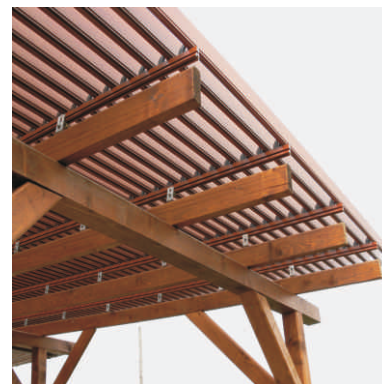

FUNKCE LAMEL

OTEVŘENÉ LAMELY

ZAVŘENÉ LAMELY

Minimální předepsaný sklon pro odtok vody ze stříšky je 18%

Přesah lamely na krajích od nosníku	150
Maximální vzdálenost mezi nosníky	1200
2 nosníky do šíře	1500
3 nosníky do šíře	2700
4 nosníky do šíře	3900
5 nosníků do šíře	5000

PŘÍKLAD ZAMĚŘENÍ

LEGENDA K ZAMĚŘENÍ

A = ŠÍŘKA MARKÝZY

B = VÝSUV MARKÝZY