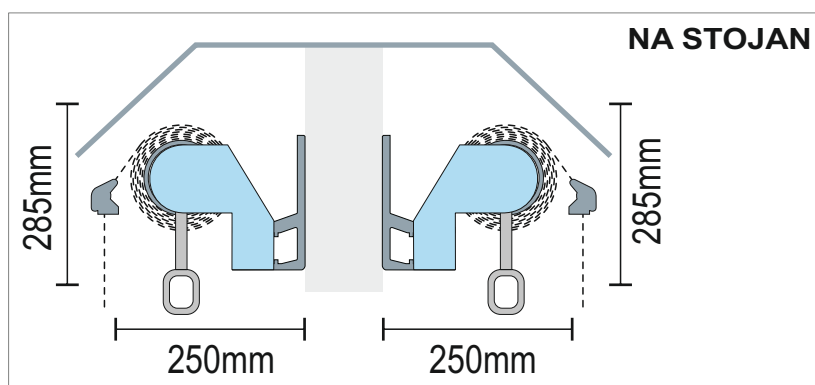

ÚHEL SKLONU: 0° až 90°

UCHYCENÍ: do zdi

OVLÁDÁNÍ: klika

PŘÍPLATKY

POHON: motor

LÁTKA: Soltis 92 + PVC (maximální rozměr 5x3m)

UCHYCENÍ: do krovu, do stropu

PROVEDENÍ: hliníkový kryt návínu

POTISK: nápisy, loga a pod.

TECHNICKÉ INFORMACE

MEZNÍ ROZMĚR MARKÝZY ALANIS / SIRCOMA

MAXIMÁLNÍ ŠÍŘKA	6000 mm	12000 mm
MAXIMÁLNÍ VÝSUV	3000 mm	4250 mm

V šířce nad 7m bude markýza dodávána v rozloženém stavu

V šířce nad 7m budou dodány 3 sloupy.

TYP MONTÁŽE

NOSNÝ SLOUP - VARIANTA I. DO BETONOVÝCH PATEK
NA HMOŽDÍNKY NEBO ZAPUŠTĚNOU ŠROUBOVICI

NOSNÝ SLOUP - VARIANTA II.
VOLNĚ STOJÍCÍ - PŘÍŠROBOVANÝ

V případě montáže na šroubovice
vždy uvádějte, kde mají být
otvory v podstavci umístěny.

PŘÍKLAD ZAMĚŘENÍ

LEGENDA K ZAMĚŘENÍ

A = ŠÍŘKA MARKÝZY

B = VÝSUV MARKÝZY

C = VÝŠKA STOJANU

ZÁKLADNÍ CENÍKOVÁ SESTAVA MARKÝZY - GIARDINO

LÁTKA: 100% akryl

VZOR LÁTKY: dle katalogu (101 vzorů)