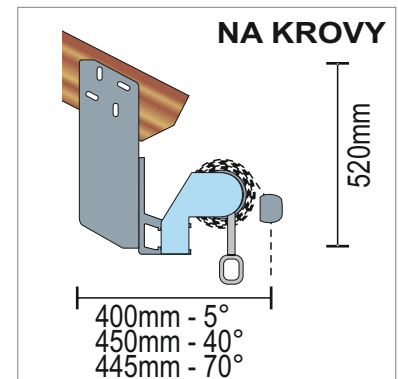

MAXIMÁLNÍ ŠÍŘKA	12000 mm
MAXIMÁLNÍ VÝSUV	4250 mm

V šířce nad 7m bude markýza
dodávána v rozloženém stavu

TYPY MONTÁŽÍ

PŘÍKLAD ZAMĚŘENÍ

LEGENDA K ZAMĚŘENÍ

A = ŠÍŘKA MARKÝZY

B = VÝSUV MARKÝZY

C = KONTROLA PROSTORU pro montáž markýzy