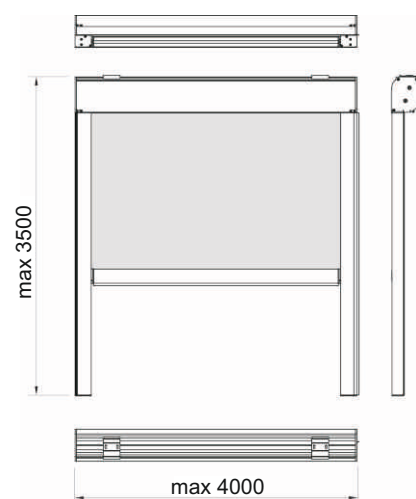

MAXIMÁLNÍ ŠÍŘKA	12000 mm
MAXIMÁLNÍ VÝSUV	4250 mm

V šířce nad 7m bude markýza
dodávána v rozloženém stavu

TYPY MONTÁŽÍ

PŘÍKLAD ZAMĚŘENÍ

LEGENDA K ZAMĚŘENÍ

A = ŠÍŘKA MARKÝZY

B = VÝSUV MARKÝZY

C = KONTROLA PROSTORU pro montáž markýzy

slunce + vítr + déšť + s rádiovým vysílačem, směrový přepínač

POTISK: nápisy, loga a pod.

TECHNICKÉ INFORMACE

MEZNÍ ROZMĚRY MARKÝZY

MAXIMÁLNÍ ŠÍŘKA	4000 mm
MAXIMÁLNÍ VÝSUV	3500 mm

TYP MONTÁŽE

PŘÍKLAD ZAMĚŘENÍ

LEGENDA K ZAMĚŘENÍ

A = ŠÍŘKA MARKÝZY

B = VÝŠKA MARKÝZY

PROFILY

Je celohliníková uzavíratelná konstrukce rámu s látkovou výplní a elektronicky výsuvným mechanismem zabezpečující komfortní ovládání.

ZÁKLADNÍ CENÍKOVÁ SESTAVA MARKÝZY - MILLENIUM