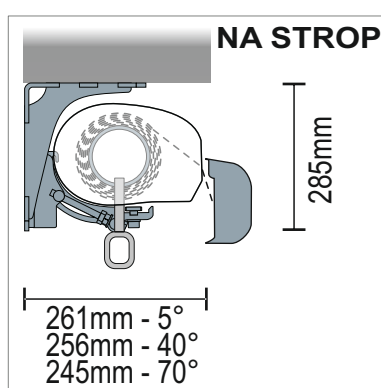

POTISK: nápisy, loga a pod.

TECHNICKÉ INFORMACE

MEZNÍ ROZMĚRY MARKÝZY

MAXIMÁLNÍ ŠÍŘKA	6000 mm
MAXIMÁLNÍ VÝSUV	3600 mm

TYPY MONTÁŽÍ

PŘÍKLAD ZAMĚŘENÍ

**LEGENDA K ZAMĚŘENÍ**

A = ŠÍŘKA MARKÝZY

B = VÝSUV MARKÝZY

C = KONTROLA PROSTORU pro montáž markýzy

Samostatně stojící dvojitá výsuvná markýza, která je upevněna na železnou konstrukci. Markýza je vhodná na sezónní zastínění velkých ploch, zahradních restaurací, kaváren a pod.. Pro systém ARCADIA můžete použít dva typy markýz ALANIS nebo SIRCOMA.