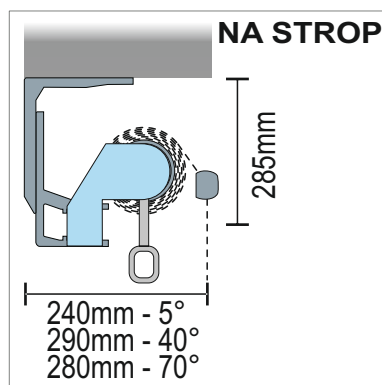

MAXIMÁLNÍ ŠÍŘKA	12000 mm
MAXIMÁLNÍ VÝSUV	4250 mm

V šířce nad 7m bude markýza
dodávána v rozloženém stavu

TYPY MONTÁŽÍ

PŘÍKLAD ZAMĚŘENÍ

LEGENDA K ZAMĚŘENÍ

A = ŠÍŘKA MARKÝZY

B = VÝSUV MARKÝZY

C = KONTROLA PROSTORU pro montáž markýzy