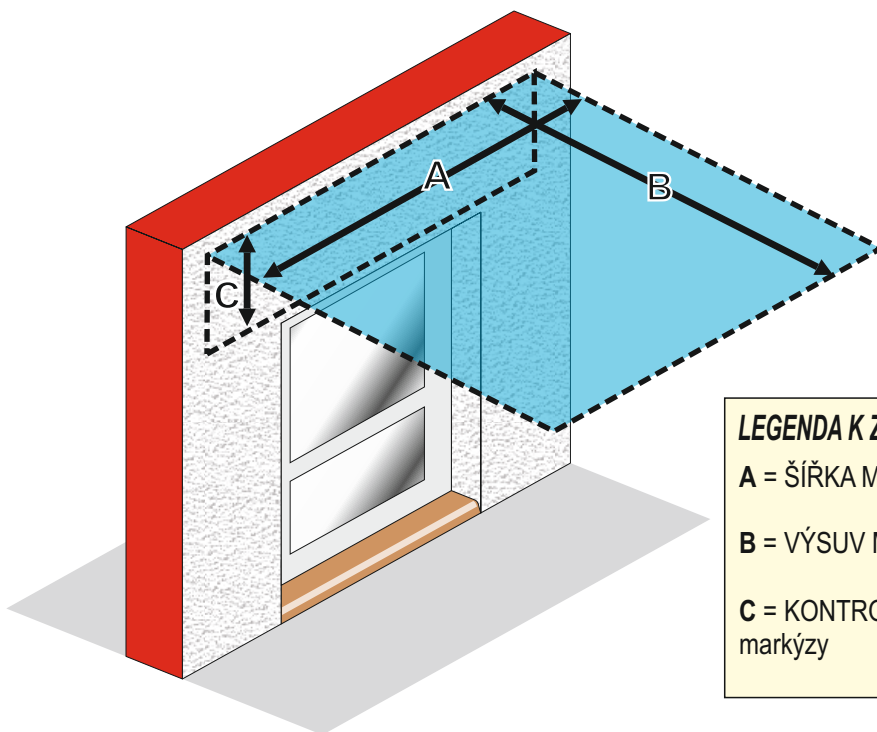

POTISK: nápisy, loga a pod.

TECHNICKÉ INFORMACE

MEZNÍ ROZMĚRY MARKÝZY

MAXIMÁLNÍ ŠÍŘKA	6500 mm
MAXIMÁLNÍ VÝSUV	3500 mm

TYPY MONTÁŽÍ

PŘÍKLAD ZAMĚŘENÍ

LEGENDA K ZAMĚŘENÍ

A = ŠÍŘKA MARKÝZY

B = VÝSUV MARKÝZY

C = KONTROLA PROSTORU pro montáž markýzy

ZÁKLADNÍ CENÍKOVÁ SESTAVA MARKÝZY - COVER

LÁTKA: 100% akryl

VZOR LÁTKY: dle katalogu (101 vzorů)

RAMENA: extrudovaný hliník

BARVA RAMEN: prášková barva - bílá (RAL 9010)