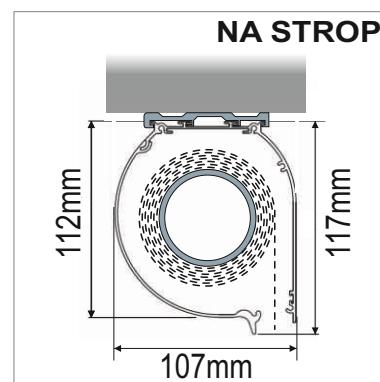

ÚHEL SKLONU: 0° až 90°

UCHYCENÍ: do zdi

OVLÁDÁNÍ: klika

PŘÍPLATKY

POHON: motor

LÁTKA: Soltis 92 + PVC (maximální rozměr 5x3m)

UCHYCENÍ: do krovu, do stropu

PROVEDENÍ: hliníkový kryt návínu

MAXIMÁLNÍ ŠÍŘKA	12000 mm
MAXIMÁLNÍ VÝSUV	4250 mm

V šířce nad 7m bude markýza
dodávána v rozloženém stavu

TYPY MONTÁŽÍ

PŘÍKLAD ZAMĚŘENÍ

LEGENDA K ZAMĚŘENÍ

A = ŠÍŘKA MARKÝZY

B = VÝSUV MARKÝZY

C = KONTROLA PROSTORU pro montáž markýzy

LEGENDA K ZAMĚŘENÍ

A = ŠÍŘKA MARKÝZY

B = VÝŠKA MARKÝZY

ZÁKLADNÍ CENÍKOVÁ SESTAVA MARKÝZY - GHIBLI II

LÁTKA: 100% akryl

VZOR LÁTKY: dle katalogu (101 vzorů)

PROVEDENÍ: RAL 9010 - bílá, RAL 9006 - stříbrná**PROVEDENÍ:** celouzavřená hliníková kazeta, vodící lišty**OVLÁDÁNÍ:** pouze motorové (příplatek)**UCHYCENÍ:** stěna, strop,

TECHNICKÉ INFORMACE

MEZNÍ ROZMĚRY MARKÝZY

MAXIMÁLNÍ ŠÍŘKA	3000 mm
MAXIMÁLNÍ VÝSUV	2000 mm

TYP MONTÁŽE

PŘÍKLAD ZAMĚŘENÍ

LEGENDA K ZAMĚŘENÍ

A = ŠÍŘKA MARKÝZY

B = VÝŠKA MARKÝZY