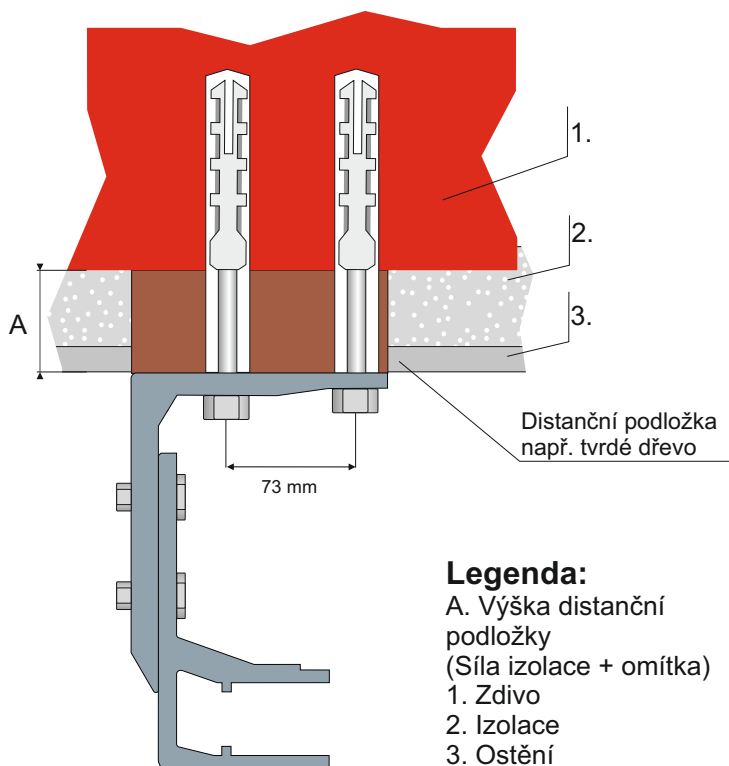

Legenda:

- A. Výška distanční podložky (Síla izolace + omítka)
 1. Zdivo
 2. Izolace
 3. Ostění

Konzola pro montáž na zeď

Distanční podložka díra \varnothing 12mm

Montáž konzole přes izolaci na strop

Legenda: