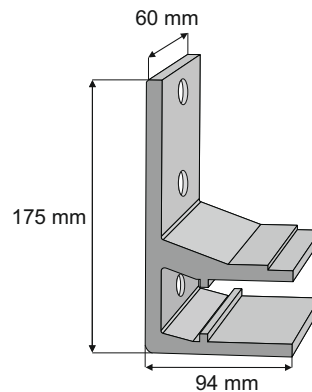

Legenda:

- A. Výška distanční podložky (Síla izolace + omítka)
  1. Zdivo
  2. Izolace
  3. Ostění

Konzola pro montáž na zeď