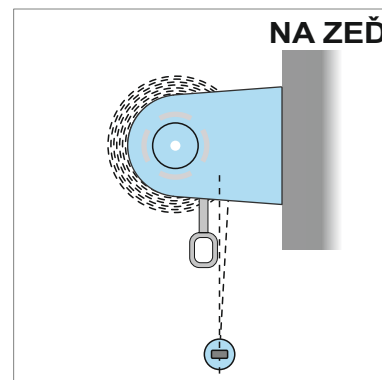

slunce + vítr + déšť + s rádiovým vysílačem, směrový přepínač

POTISK: nápisy, loga a pod.

TECHNICKÉ INFORMACE

MEZNÍ ROZMĚRY MARKÝZY

MAXIMÁLNÍ ŠÍŘKA	4500 mm
MAXIMÁLNÍ VÝSUV	4000 mm

TYP MONTÁŽE

PŘÍKLAD ZAMĚŘENÍ

LEGENDA K ZAMĚŘENÍ

A = ŠÍŘKA MARKÝZY

B = VÝŠKA MARKÝZY

MOTORY NICE

MOTOR NICE NEO M

- mechanické nastavení krajních poloh
- výkon: 30Nm
50Nm

MOTOR NEOMAT MH

- integrovaný přijímač dálkového ovládání
- manuální ovládání při výpadku elektrického proudu
- elektronické nastavení krajních poloh
- výkon: 30Nm
50Nm