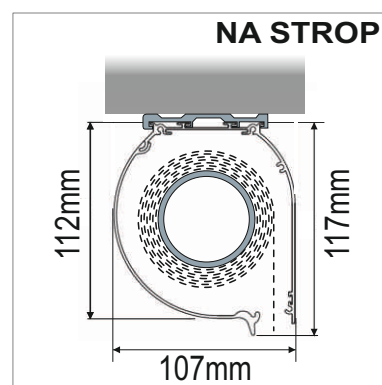

ÚHEL SKLONU: 0° až 90°

UCHYCENÍ: do zdi

OVLÁDÁNÍ: klika

PŘÍPLATKY

POHON: motor

LÁTKA: Soltis 92 + PVC (maximální rozměr 5x3m)

UCHYCENÍ: do krovu, do stropu

PROVEDENÍ: hliníkový kryt návínu

- A = ŠÍŘKA MARKÝZY
- B = VÝSUV MARKÝZY
- C = ZÁDNÍ VÝŠKA MARKÝZY
- D = PŘEDNÍ VÝŠKA MARKÝZY

ZÁKLADNÍ CENÍKOVÁ SESTAVA MARKÝZY - GHIBLI I

LÁTKA: 100% akryl

VZOR LÁTKY: dle katalogu (101 vzorů)

PROVEDENÍ: RAL 9010 - bílá, RAL 9006 - stříbrná**PROVEDENÍ:** celouzavřená hliníková kazeta, vodící lanka s průměrem 2,5 mm**OVLÁDÁNÍ:** klika**UCHYCENÍ:** stěna, strop

slunce + vítr + déšť + s rádiovým vysílačem, směrový přepínač

POTISK: nápisy, loga a pod.

TECHNICKÉ INFORMACE

MEZNÍ ROZMĚRY MARKÝZY

MAXIMÁLNÍ ŠÍŘKA	4500 mm
MAXIMÁLNÍ VÝSUV	4000 mm

TYP MONTÁŽE

PŘÍKLAD ZAMĚŘENÍ

LEGENDA K ZAMĚŘENÍ

A = ŠÍŘKA MARKÝZY

B = VÝŠKA MARKÝZY

ZÁKLADNÍ CENÍKOVÁ SESTAVA MARKÝZY - GHIBLI II

LÁTKA: 100% akryl

VZOR LÁTKY: dle katalogu (101 vzorů)

PROVEDENÍ: RAL 9010 - bílá, RAL 9006 - stříbrná**PROVEDENÍ:** celouzavřená hliníková kazeta, vodící lišty**OVLÁDÁNÍ:** pouze motorové (příplatek)**UCHYCENÍ:** stěna, strop,