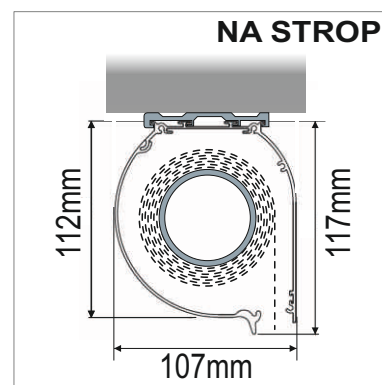

B = VÝSUV MARKÝZY

C = KONTROLA PROSTORU pro montáž markýzy

ZÁKLADNÍ CENÍKOVÁ SESTAVA MARKÝZY - SIRCOMA**LÁTKA:** 100% akryl

VZOR LÁTKY: dle katalogu (101 vzorů)

RAMENA: extrudovaný hliník

BARVY RAMEN: bílá (RAL 9010) do výsuvu 4250mm

MAXIMÁLNÍ ŠÍŘKA	12000 mm
MAXIMÁLNÍ VÝSUV	4250 mm

V šířce nad 7m bude markýza
dodávána v rozloženém stavu

TYPY MONTÁŽÍ

PŘÍKLAD ZAMĚŘENÍ

LEGENDA K ZAMĚŘENÍ

A = ŠÍŘKA MARKÝZY

B = VÝSUV MARKÝZY

C = KONTROLA PROSTORU pro montáž markýzy

slunce + vítr + déšť + s rádiovým vysílačem, směrový přepínač

POTISK: nápisy, loga a pod.

TECHNICKÉ INFORMACE

MEZNÍ ROZMĚRY MARKÝZY

MAXIMÁLNÍ ŠÍŘKA	4000 mm
MAXIMÁLNÍ VÝSUV	3500 mm

TYP MONTÁŽE

PŘÍKLAD ZAMĚŘENÍ

LEGENDA K ZAMĚŘENÍ

A = ŠÍŘKA MARKÝZY

B = VÝŠKA MARKÝZY

PROFILY

Je celohliníková uzavíratelná konstrukce rámu s látkovou výplní a elektronicky výsuvným mechanismem zabezpečující komfortní ovládání.

ZÁKLADNÍ CENÍKOVÁ SESTAVA MARKÝZY - MILLENIUM