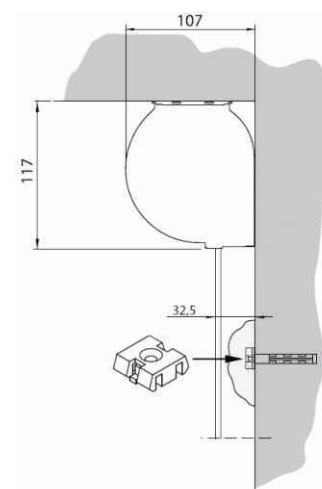

VODÍCÍ LIŠTA