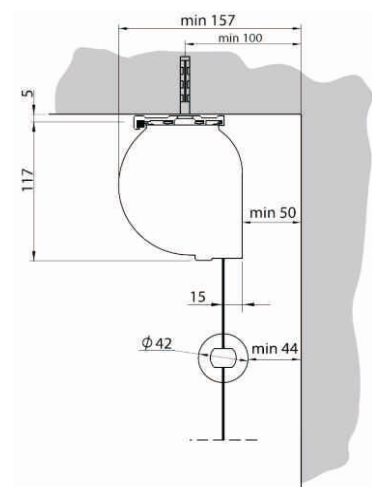

ÚHEL SKLONU: 0° až 90°

UCHYCENÍ: do zdi

OVLÁDÁNÍ: klika

PŘÍPLATKY

POHON: motor

LÁTKA: Soltis 92 + PVC (maximální rozměr 5x3m)

UCHYCENÍ: do krovu, do stropu

PROVEDENÍ: hliníkový kryt návínu

- A = ŠÍŘKA MARKÝZY
- B = VÝSUV MARKÝZY
- C = ZÁDNÍ VÝŠKA MARKÝZY
- D = PŘEDNÍ VÝŠKA MARKÝZY

ZÁKLADNÍ CENÍKOVÁ SESTAVA MARKÝZY - GHIBLI I

LÁTKA: 100% akryl

VZOR LÁTKY: dle katalogu (101 vzorů)

PROVEDENÍ: RAL 9010 - bílá, RAL 9006 - stříbrná**PROVEDENÍ:** celouzavřená hliníková kazeta, vodící lanka s průměrem 2,5 mm**OVLÁDÁNÍ:** klika**UCHYCENÍ:** stěna, strop

slunce + vítr + déšť + s rádiovým vysílačem, směrový přepínač

POTISK: nápisy, loga a pod.

TECHNICKÉ INFORMACE

MEZNÍ ROZMĚRY MARKÝZY

MAXIMÁLNÍ ŠÍŘKA	4500 mm
MAXIMÁLNÍ VÝSUV	4000 mm

TYP MONTÁŽE

PŘÍKLAD ZAMĚŘENÍ

LEGENDA K ZAMĚŘENÍ

A = ŠÍŘKA MARKÝZY

B = VÝŠKA MARKÝZY

ZÁKLADNÍ CENÍKOVÁ SESTAVA MARKÝZY - GHIBLI II

LÁTKA: 100% akryl

VZOR LÁTKY: dle katalogu (101 vzorů)

PROVEDENÍ: RAL 9010 - bílá, RAL 9006 - stříbrná**PROVEDENÍ:** celouzavřená hliníková kazeta, vodící lišty**OVLÁDÁNÍ:** pouze motorové (příplatek)**UCHYCENÍ:** stěna, strop,