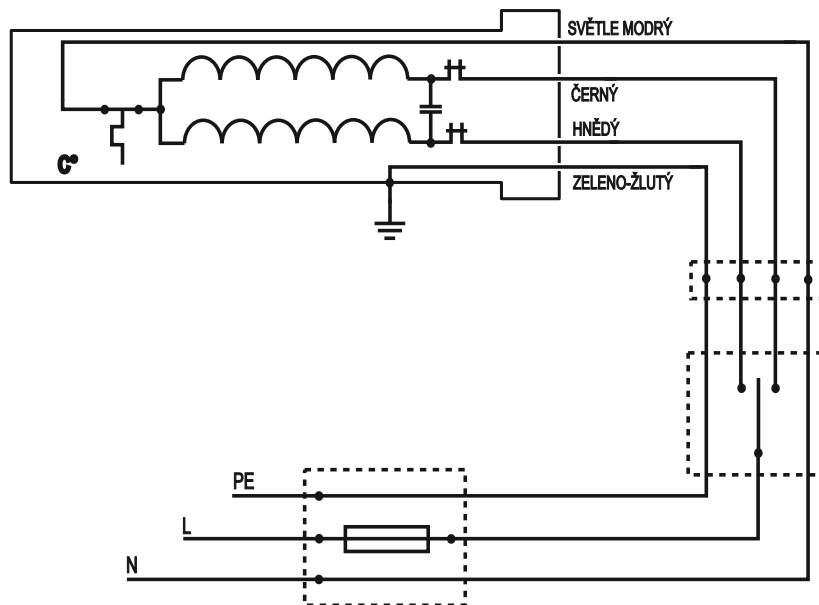

SCHÉMA ZAPOJENÍ MOTORU