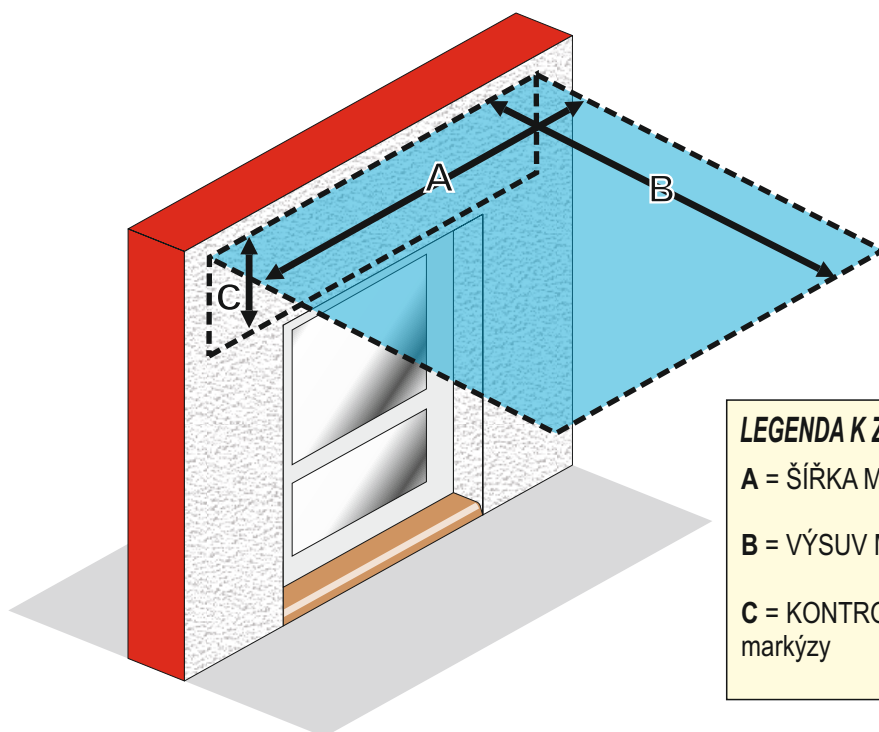

POTISK: nápisy, loga a pod.

TECHNICKÉ INFORMACE

MEZNÍ ROZMĚRY MARKÝZY

MAXIMÁLNÍ ŠÍŘKA	6000 mm
MAXIMÁLNÍ VÝSUV	3600 mm

TYPY MONTÁŽÍ

PŘÍKLAD ZAMĚŘENÍ

**LEGENDA K ZAMĚŘENÍ**

A = ŠÍŘKA MARKÝZY

B = VÝSUV MARKÝZY

C = KONTROLA PROSTORU pro montáž markýzy

Samostatně stojící dvojitá výsuvná markýza, která je upevněna na železnou konstrukci. Markýza je vhodná na sezónní zastínění velkých ploch, zahradních restaurací, kaváren a pod.. Pro systém ARCADIA můžete použít dva typy markýz ALANIS nebo SIRCOMA.