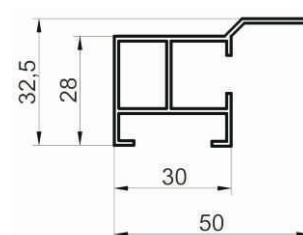

VODÍCÍ LIŠTA