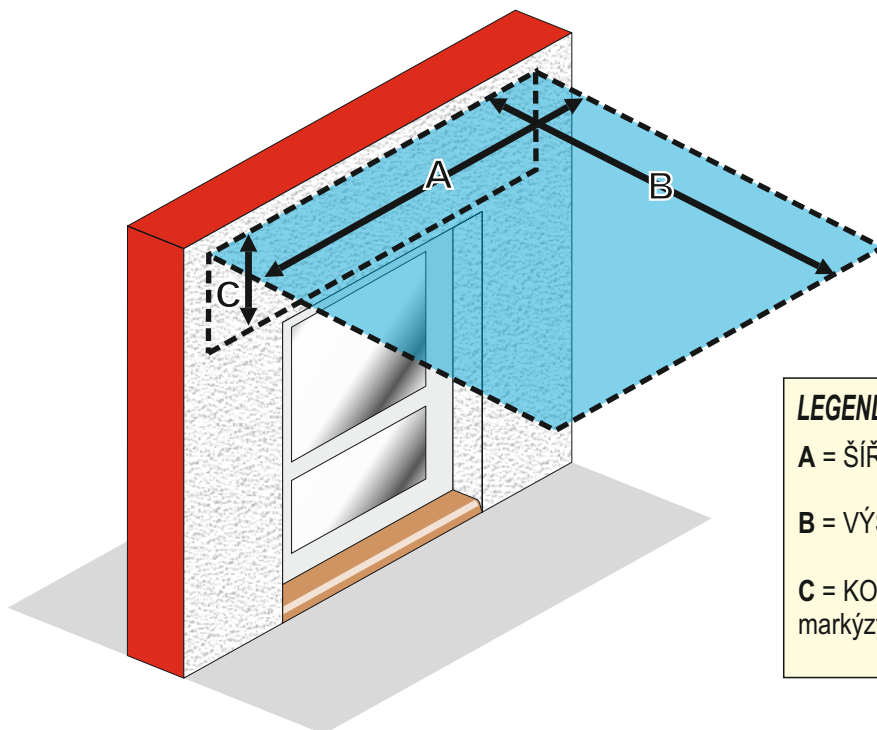

POTISK: nápisy, loga a pod.

TECHNICKÉ INFORMACE

MEZNÍ ROZMĚRY MARKÝZY

MAXIMÁLNÍ ŠÍŘKA	6000 mm
MAXIMÁLNÍ VÝSUV	3000 mm

TYPY MONTÁŽÍ

PŘÍKLAD ZAMĚŘENÍ

LEGENDA K ZAMĚŘENÍ

A = ŠÍŘKA MARKÝZY

B = VÝSUV MARKÝZY

C = KONTROLA PROSTORU pro montáž markýzy

ZÁKLADNÍ CENÍKOVÁ SESTAVA MARKÝZY - SIRCOMA**LÁTKA:** 100% akryl

VZOR LÁTKY: dle katalogu (101 vzorů)

RAMENA: extrudovaný hliník

BARVY RAMEN: bílá (RAL 9010) do výsuvu 4250mm