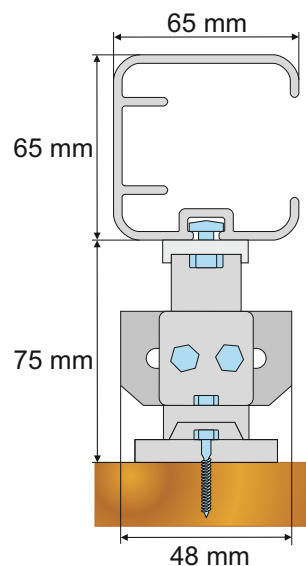

LEGENDA K ZAMĚŘENÍ

A = ŠÍŘKA MARKÝZY

B = VÝŠKA MARKÝZY

PROFILY

Je celohliníková uzavíratelná konstrukce rámu s látkovou výplní a elektronicky výsuvným mechanismem zabezpečující komfortní ovládání.

ZÁKLADNÍ CENÍKOVÁ SESTAVA MARKÝZY - MILLENIUM

Je možné paralelně řadit libovolný počet modulů. Každý modul má svůj motor.

POTISK: nápisy, loga a pod.

TECHNICKÉ INFORMACE

MEZNÍ ROZMĚRY MARKÝZY		POČET MODULŮ
MAXIMÁLNÍ ŠÍŘKA	4500 mm	1 modul
MAXIMÁLNÍ VÝSUV	5000 mm	
MAXIMÁLNÍ PLOCHA	14,5 m ²	

TYP MONTÁŽE

PŘÍKLAD ZAMĚŘENÍ

LEGENDA K ZAMĚŘENÍ

A = ŠÍŘKA MARKÝZY

B = VÝSUV MARKÝZY

RAIN COVER OCHRANNÁ STŘÍŠKA LAMELOVÁ

Je nový, unikátní a netradiční krycí systém, který se skládá z odolné hliníkové konstrukce s nastavitelným úhlem sklonu lamel zabraňující průchodu světelných paprsků a ochrany proti dešti.