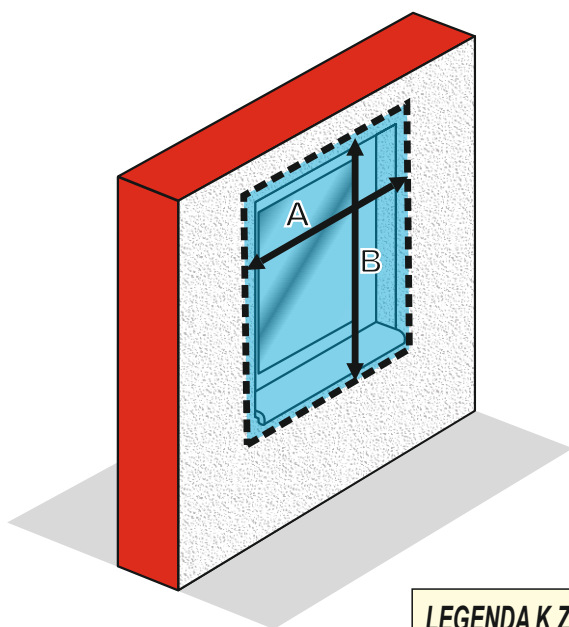

slunce + vítr + déšť + s rádiovým vysílačem, směrový přepínač

POTISK: nápisy, loga a pod.

TECHNICKÉ INFORMACE

MEZNÍ ROZMĚRY MARKÝZY

MAXIMÁLNÍ ŠÍŘKA	4500 mm
MAXIMÁLNÍ VÝSUV	4000 mm

TYP MONTÁŽE

PŘÍKLAD ZAMĚŘENÍ

LEGENDA K ZAMĚŘENÍ

A = ŠÍŘKA MARKÝZY

B = VÝŠKA MARKÝZY

ZÁKLADNÍ CENÍKOVÁ SESTAVA MARKÝZY - GHIBLI II

LÁTKA: 100% akryl

VZOR LÁTKY: dle katalogu (101 vzorů)

PROVEDENÍ: RAL 9010 - bílá, RAL 9006 - stříbrná**PROVEDENÍ:** celouzavřená hliníková kazeta, vodící lišty**OVLÁDÁNÍ:** pouze motorové (příplatek)**UCHYCENÍ:** stěna, strop,