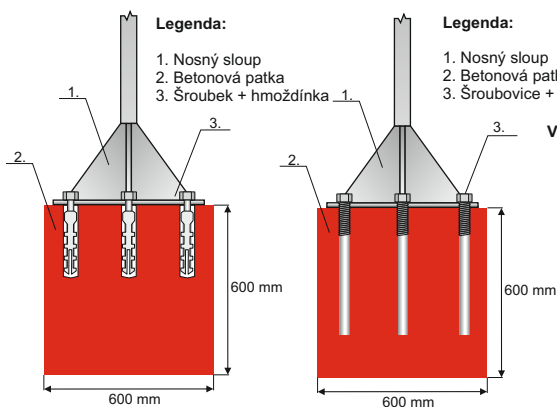

POTISK: nápisy, loga a pod.

TECHNICKÉ INFORMACE

MEZNÍ ROZMĚR MARKÝZY ALANIS / SIRCOMA

MAXIMÁLNÍ ŠÍŘKA	6000 mm	12000 mm
MAXIMÁLNÍ VÝSUV	3000 mm	4250 mm

V šířce nad 7m bude markýza dodávána v rozloženém stavu

V šířce nad 7m budou dodány 3 sloupy.

TYP MONTÁŽE

NOSNÝ SLOUP - VARIANTA I. DO BETONOVÝCH PATEK
NA HMOŽDÍNKY NEBO ZAPUŠTĚNOU ŠROUBOVICI

NOSNÝ SLOUP - VARIANTA II.
VOLNĚ STOJÍCÍ - PŘÍŠROBOVANÝ

V případě montáže na šroubovice
vždy uvádějte, kde mají být
otvory v podstavci umístěny.

PŘÍKLAD ZAMĚŘENÍ

LEGENDA K ZAMĚŘENÍ

A = ŠÍŘKA MARKÝZY

B = VÝSUV MARKÝZY

C = VÝŠKA STOJANU

ZÁKLADNÍ CENÍKOVÁ SESTAVA MARKÝZY - GIARDINO

LÁTKA: 100% akryl

VZOR LÁTKY: dle katalogu (101 vzorů)