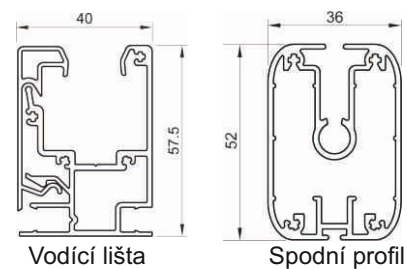

B = VÝSUV MARKÝZY

C = KONTROLA PROSTORU pro montáž markýzy

ZÁKLADNÍ CENÍKOVÁ SESTAVA MARKÝZY - SIRCOMA**LÁTKA:** 100% akryl

VZOR LÁTKY: dle katalogu (101 vzorů)

RAMENA: extrudovaný hliník

BARVY RAMEN: bílá (RAL 9010) do výsuvu 4250mm

MAXIMÁLNÍ ŠÍŘKA	12000 mm
MAXIMÁLNÍ VÝSUV	4250 mm

V šířce nad 7m bude markýza
dodávána v rozloženém stavu

TYPY MONTÁŽÍ

PŘÍKLAD ZAMĚŘENÍ

LEGENDA K ZAMĚŘENÍ

A = ŠÍŘKA MARKÝZY

B = VÝSUV MARKÝZY

C = KONTROLA PROSTORU pro montáž markýzy

slunce + vítr + déšť + s rádiovým vysílačem, směrový přepínač

POTISK: nápisy, loga a pod.

TECHNICKÉ INFORMACE

MEZNÍ ROZMĚRY MARKÝZY

MAXIMÁLNÍ ŠÍŘKA	4000 mm
MAXIMÁLNÍ VÝSUV	3500 mm

TYP MONTÁŽE

PŘÍKLAD ZAMĚŘENÍ

LEGENDA K ZAMĚŘENÍ

A = ŠÍŘKA MARKÝZY

B = VÝŠKA MARKÝZY

PROFILY

Je celohliníková uzavíratelná konstrukce rámu s látkovou výplní a elektronicky výsuvným mechanismem zabezpečující komfortní ovládání.

ZÁKLADNÍ CENÍKOVÁ SESTAVA MARKÝZY - MILLENIUM