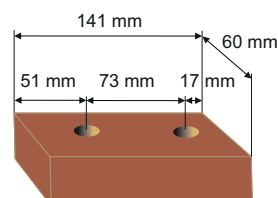

Distanční podložka díra $\varnothing$ 12mm