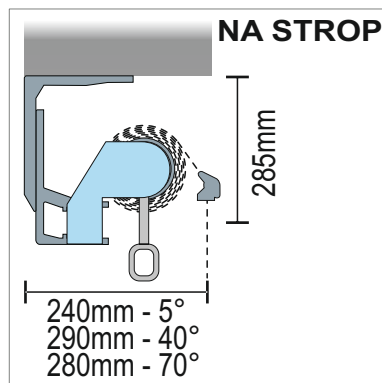

POTISK: nápisy, loga a pod.

TECHNICKÉ INFORMACE

MEZNÍ ROZMĚRY MARKÝZY

MAXIMÁLNÍ ŠÍŘKA	6000 mm
MAXIMÁLNÍ VÝSUV	3000 mm

TYPY MONTÁŽÍ

PŘÍKLAD ZAMĚŘENÍ

LEGENDA K ZAMĚŘENÍ

A = ŠÍŘKA MARKÝZY

B = VÝSUV MARKÝZY

C = KONTROLA PROSTORU pro montáž markýzy

ZÁKLADNÍ CENÍKOVÁ SESTAVA MARKÝZY - SIRCOMA**LÁTKA:** 100% akryl

VZOR LÁTKY: dle katalogu (101 vzorů)

RAMENA: extrudovaný hliník

BARVY RAMEN: bílá (RAL 9010) do výsuvu 4250mm