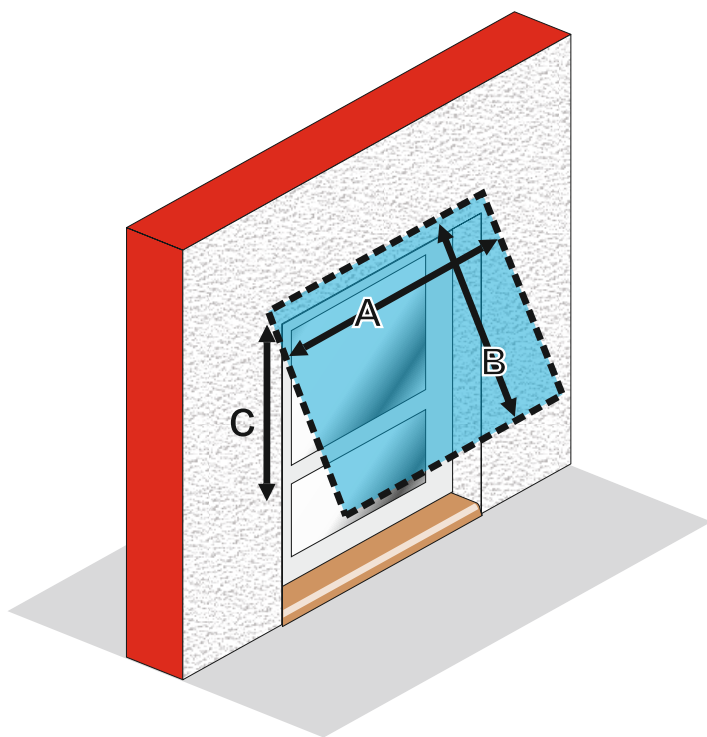

slunce + vítr + déšť + s rádiovým vysílačem, směrový přepínač

POTISK: nápisy, loga a pod.

TECHNICKÉ INFORMACE

MEZNÍ ROZMĚRY MARKÝZY

MAXIMÁLNÍ ŠÍŘKA	5000 mm
MAXIMÁLNÍ VYKLOPENÍ	1600 mm

TYP MONTÁŽE

PŘÍKLAD ZAMĚŘENÍ