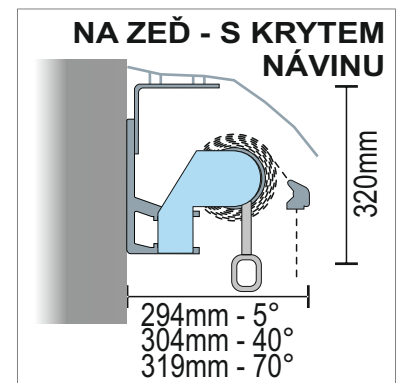

POTISK: nápisy, loga a pod.

TECHNICKÉ INFORMACE

MEZNÍ ROZMĚRY MARKÝZY

MAXIMÁLNÍ ŠÍŘKA	6000 mm
MAXIMÁLNÍ VÝSUV	3000 mm

TYPY MONTÁŽÍ

PŘÍKLAD ZAMĚŘENÍ

LEGENDA K ZAMĚŘENÍ

A = ŠÍŘKA MARKÝZY

B = VÝSUV MARKÝZY

C = KONTROLA PROSTORU pro montáž markýzy

ZÁKLADNÍ CENÍKOVÁ SESTAVA MARKÝZY - SIRCOMA**LÁTKA:** 100% akryl

VZOR LÁTKY: dle katalogu (101 vzorů)

RAMENA: extrudovaný hliník

BARVY RAMEN: bílá (RAL 9010) do výsuvu 4250mm