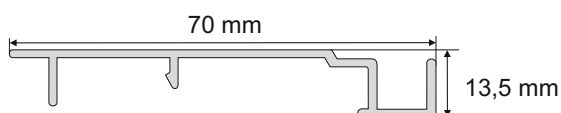

TECHNICKÉ INFORMACE

MAXIMÁLNÍ MEZNÍ ROZMĚRY

MAXIMÁLNÍ ŠÍŘKA	5000 mm
MAXIMÁLNÍ DÉLKA	5000 mm

FUNKCE LAMEL

OTEVŘENÉ LAMELY

ZAVŘENÉ LAMELY

Minimální předepsaný sklon pro odtok vody ze stříšky je 18%

Přesah lamely na krajích od nosníku	150
Maximální vzdálenost mezi nosníky	1200
2 nosníky do šíře	1500
3 nosníky do šíře	2700
4 nosníky do šíře	3900
5 nosníků do šíře	5000