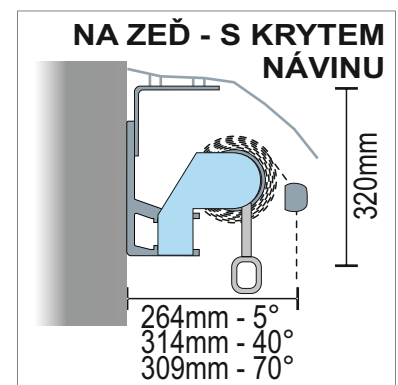

MAXIMÁLNÍ ŠÍŘKA	12000 mm
MAXIMÁLNÍ VÝSUV	4250 mm

V šířce nad 7m bude markýza
dodávána v rozloženém stavu

TYPY MONTÁŽÍ

PŘÍKLAD ZAMĚŘENÍ

LEGENDA K ZAMĚŘENÍ

A = ŠÍŘKA MARKÝZY

B = VÝSUV MARKÝZY

C = KONTROLA PROSTORU pro montáž markýzy