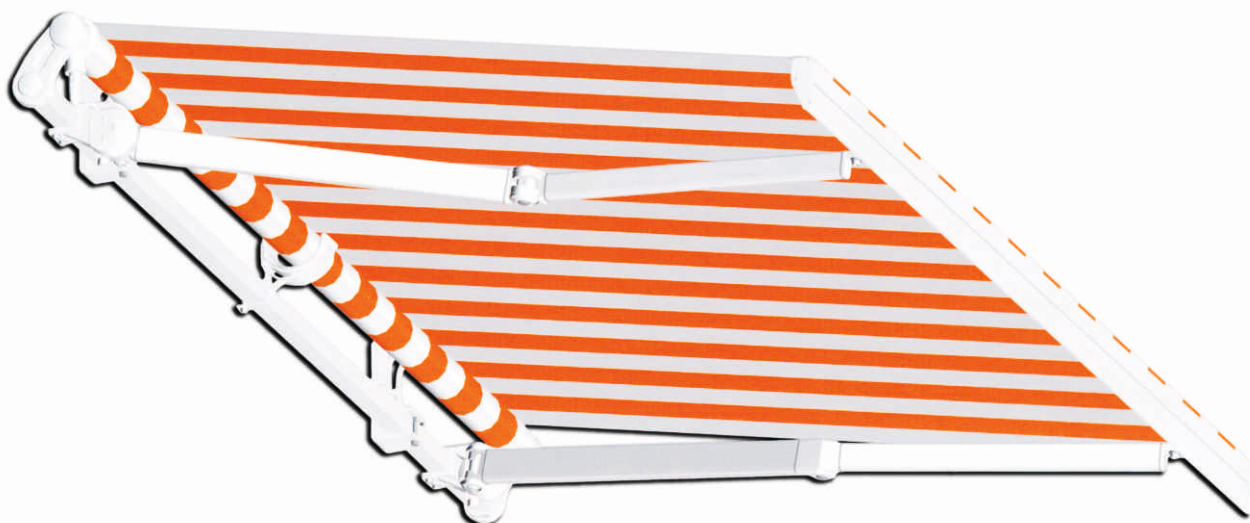

MEZNÍ ROZMĚRY MARKÝZY

MAXIMÁLNÍ ŠÍŘKA	12000 mm
MAXIMÁLNÍ VÝSUV	4250 mm

V šířce nad 7m bude markýza
dodávána v rozloženém stavu