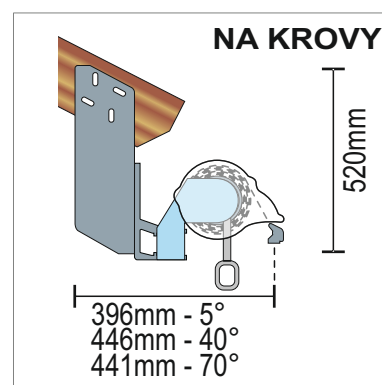

POTISK: nápisy, loga a pod.

TECHNICKÉ INFORMACE

MEZNÍ ROZMĚRY MARKÝZY

MAXIMÁLNÍ ŠÍŘKA	6500 mm
MAXIMÁLNÍ VÝSUV	3500 mm

TYPY MONTÁŽÍ

PŘÍKLAD ZAMĚŘENÍ

LEGENDA K ZAMĚŘENÍ

A = ŠÍŘKA MARKÝZY

B = VÝSUV MARKÝZY

C = KONTROLA PROSTORU pro montáž markýzy

ZÁKLADNÍ CENÍKOVÁ SESTAVA MARKÝZY - COVER

LÁTKA: 100% akryl

VZOR LÁTKY: dle katalogu (101 vzorů)

RAMENA: extrudovaný hliník

BARVA RAMEN: prášková barva - bílá (RAL 9010)