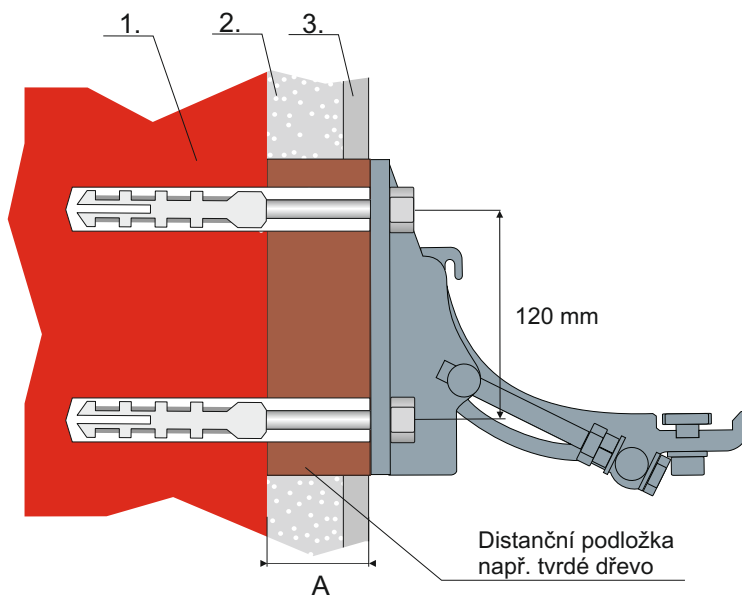

- A. Výška distanční podložky (Síla izolace + omítka)
 1. Zdivo
 2. Izolace
 3. Ostění

Stropní montážní konzola

Distanční podložka díra \varnothing 12mm

COVER - Montáž konzole přes izolaci na zeď

Legenda: