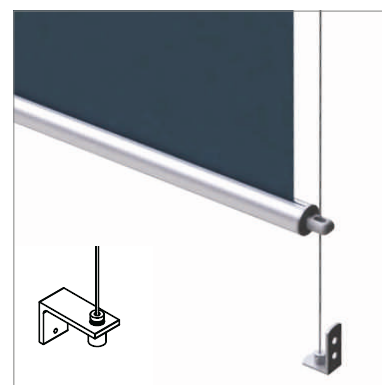

TYP MONTÁŽE

PŘÍKLAD ZAMĚŘENÍ

LEGENDA K ZAMĚŘENÍ

A = ŠÍŘKA MARKÝZY

B = VÝŠKA MARKÝZY