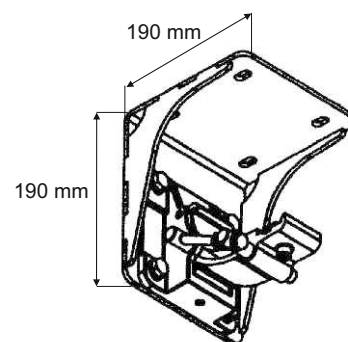

Stropní montážní konzola