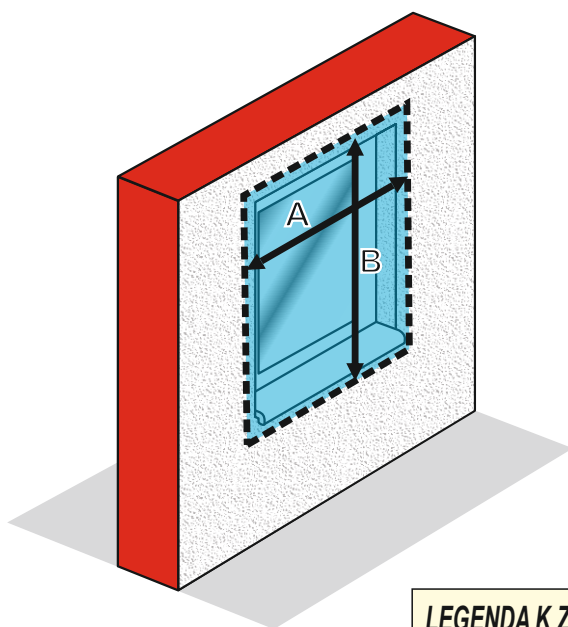

slunce + vítr + déšť + s rádiovým vysílačem, směrový přepínač

POTISK: nápisy, loga a pod.

TECHNICKÉ INFORMACE

MEZNÍ ROZMĚRY MARKÝZY

MAXIMÁLNÍ ŠÍŘKA	4000 mm
MAXIMÁLNÍ VÝSUV	3500 mm

TYP MONTÁŽE

PŘÍKLAD ZAMĚŘENÍ

LEGENDA K ZAMĚŘENÍ

A = ŠÍŘKA MARKÝZY

B = VÝŠKA MARKÝZY

PROFILY

Je celohliníková uzavíratelná konstrukce rámu s látkovou výplní a elektronicky výsuvným mechanismem zabezpečující komfortní ovládání.

ZÁKLADNÍ CENÍKOVÁ SESTAVA MARKÝZY - MILLENIUM