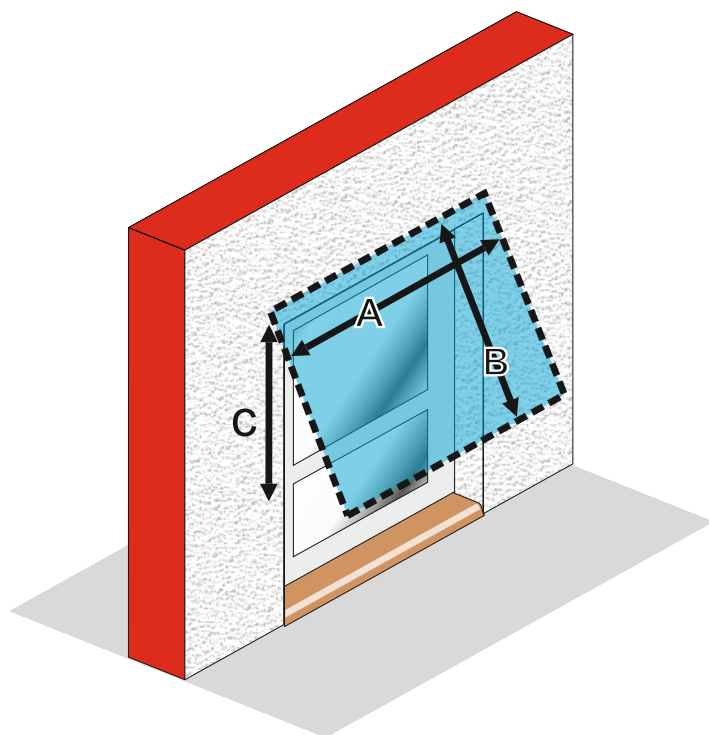

TECHNICKÉ INFORMACE

MEZNÍ ROZMĚRY MARKÝZY

MAXIMÁLNÍ ŠÍŘKA	5000 mm
MAXIMÁLNÍ VYKLOPENÍ	700 mm

UNION-B VÝKLOPNÁ BALKONOVÁ MARKÝZA

TYP MONTÁŽE

PŘÍKLAD ZAMĚŘENÍ

LEGENDA K ZAMĚŘENÍ

A = ŠÍŘKA MARKÝZY