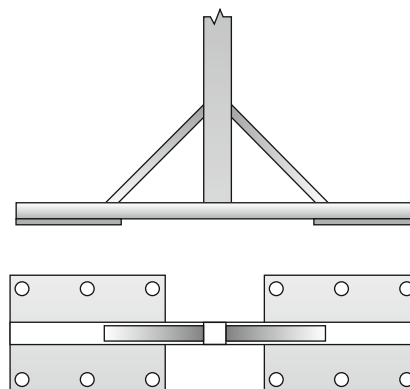

ÚHEL SKLONU: 0° až 90°

UCHYCENÍ: do zdi

OVLÁDÁNÍ: klika

PŘÍPLATKY

POHON: motor

LÁTKA: Soltis 92 + PVC (maximální rozměr 5x3m)

UCHYCENÍ: do krovu, do stropu

PROVEDENÍ: hliníkový kryt návínu

POTISK: nápisy, loga a pod.

TECHNICKÉ INFORMACE

MEZNÍ ROZMĚR MARKÝZY ALANIS / SIRCOMA

MAXIMÁLNÍ ŠÍŘKA	6000 mm	12000 mm
MAXIMÁLNÍ VÝSUV	3000 mm	4250 mm

V šířce nad 7m bude markýza dodávána v rozloženém stavu

V šířce nad 7m budou dodány 3 sloupy.

TYP MONTÁŽE

NOSNÝ SLOUP - VARIANTA I. DO BETONOVÝCH PATEK
NA HMOŽDÍNKY NEBO ZAPUŠTĚNOU ŠROUBOVICI

NOSNÝ SLOUP - VARIANTA II.
VOLNĚ STOJÍCÍ - PŘÍŠROBOVANÝ

V případě montáže na šroubovice
vždy uvádějte, kde mají být
otvory v podstavci umístěny.

PŘÍKLAD ZAMĚŘENÍ

LEGENDA K ZAMĚŘENÍ

A = ŠÍŘKA MARKÝZY

B = VÝSUV MARKÝZY

C = VÝŠKA STOJANU

ZÁKLADNÍ CENÍKOVÁ SESTAVA MARKÝZY - GIARDINO

LÁTKA: 100% akryl

VZOR LÁTKY: dle katalogu (101 vzorů)