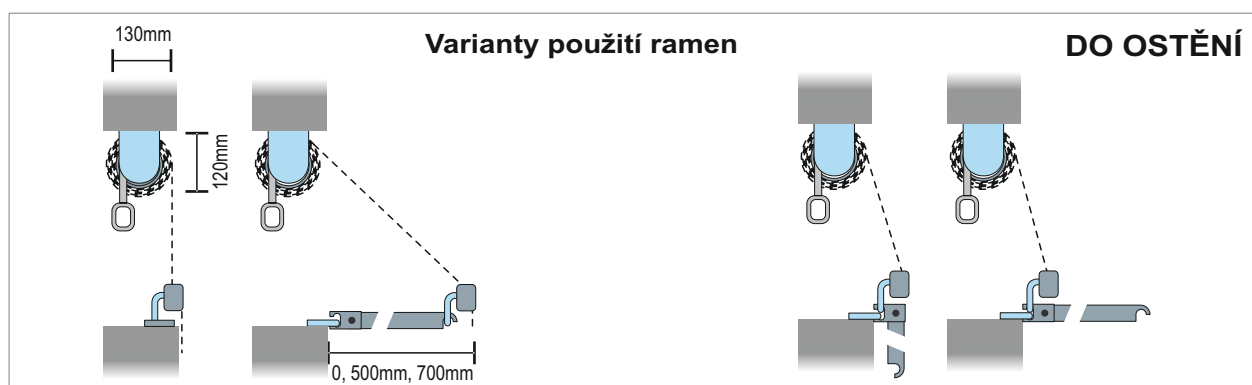

TECHNICKÉ INFORMACE

MEZNÍ ROZMĚRY MARKÝZY

MAXIMÁLNÍ ŠÍŘKA	5000 mm
MAXIMÁLNÍ VYKLOPENÍ	700 mm

UNION-B VÝKLOPNÁ BALKONOVÁ MARKÝZA

TYP MONTÁŽE

PŘÍKLAD ZAMĚŘENÍ

LEGENDA K ZAMĚŘENÍ

A = ŠÍŘKA MARKÝZY