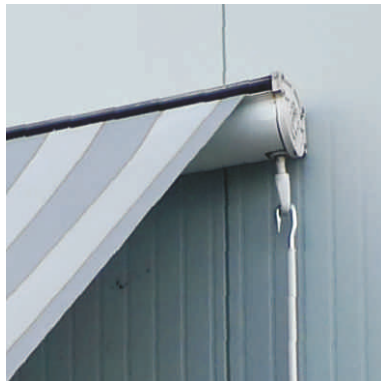

TYP MONTÁŽE

PŘÍKLAD ZAMĚŘENÍ

LEGENDA K ZAMĚŘENÍ

A = ŠÍŘKA MARKÝZY

B = VYKLOPENÍ MARKÝZY

C = SVĚTLÁ VÝŠKA BALKONU