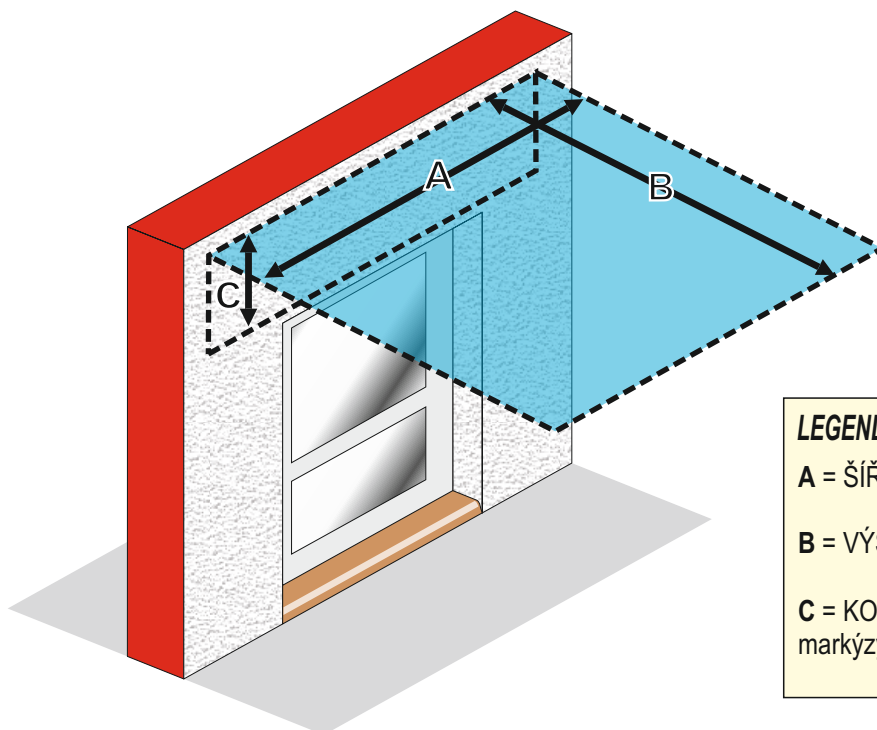

MAXIMÁLNÍ ŠÍŘKA	12000 mm
MAXIMÁLNÍ VÝSUV	4250 mm

V šířce nad 7m bude markýza
dodávána v rozloženém stavu

TYPY MONTÁŽÍ

PŘÍKLAD ZAMĚŘENÍ

LEGENDA K ZAMĚŘENÍ

A = ŠÍŘKA MARKÝZY

B = VÝSUV MARKÝZY

C = KONTROLA PROSTORU pro montáž markýzy