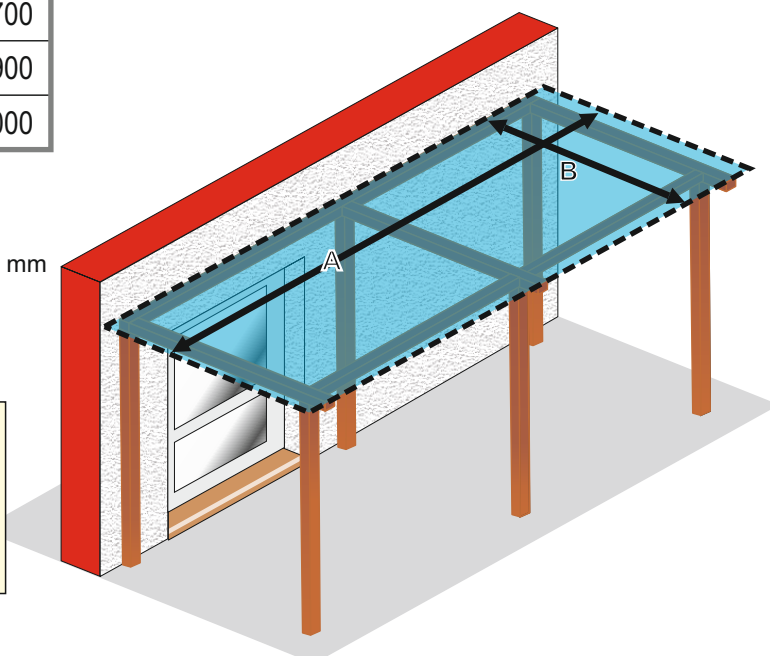

TECHNICKÉ INFORMACE

MAXIMÁLNÍ MEZNÍ ROZMĚRY

MAXIMÁLNÍ ŠÍŘKA	5000 mm
MAXIMÁLNÍ DÉLKA	5000 mm

FUNKCE LAMEL

OTEVŘENÉ LAMELY

ZAVŘENÉ LAMELY

Minimální předepsaný sklon pro odtok vody ze stříšky je 18%

Přesah lamely na krajích od nosníku	150
Maximální vzdálenost mezi nosníky	1200
2 nosníky do šíře	1500
3 nosníky do šíře	2700
4 nosníky do šíře	3900
5 nosníků do šíře	5000

PŘÍKLAD ZAMĚŘENÍ

LEGENDA K ZAMĚŘENÍ

A = ŠÍŘKA MARKÝZY

B = VÝSUV MARKÝZY

ZÁKLADNÍ CENÍKOVÁ SESTAVA MARKÝZY - UNION

LÁTKA: 100% akryl

VZOR LÁTKY: dle katalogu (101 vzorů)

RAMENA: extrudovaný hliník