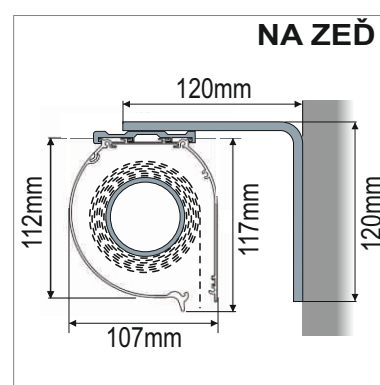

ÚHEL SKLONU: 0° až 90°

UCHYCENÍ: do zdi

OVLÁDÁNÍ: klika

PŘÍPLATKY

POHON: motor

LÁTKA: Soltis 92 + PVC (maximální rozměr 5x3m)

UCHYCENÍ: do krovu, do stropu

PROVEDENÍ: hliníkový kryt návínu

MAXIMÁLNÍ ŠÍŘKA	12000 mm
MAXIMÁLNÍ VÝSUV	4250 mm

V šířce nad 7m bude markýza
dodávána v rozloženém stavu

TYPY MONTÁŽÍ

PŘÍKLAD ZAMĚŘENÍ

LEGENDA K ZAMĚŘENÍ

A = ŠÍŘKA MARKÝZY

B = VÝSUV MARKÝZY

C = KONTROLA PROSTORU pro montáž markýzy

LEGENDA K ZAMĚŘENÍ

A = ŠÍŘKA MARKÝZY

B = VÝŠKA MARKÝZY

ZÁKLADNÍ CENÍKOVÁ SESTAVA MARKÝZY - GHIBLI II

LÁTKA: 100% akryl

VZOR LÁTKY: dle katalogu (101 vzorů)

PROVEDENÍ: RAL 9010 - bílá, RAL 9006 - stříbrná**PROVEDENÍ:** celouzavřená hliníková kazeta, vodící lišty**OVLÁDÁNÍ:** pouze motorové (příplatek)**UCHYCENÍ:** stěna, strop,

TECHNICKÉ INFORMACE

MEZNÍ ROZMĚRY MARKÝZY

MAXIMÁLNÍ ŠÍŘKA	3000 mm
MAXIMÁLNÍ VÝSUV	2000 mm

TYP MONTÁŽE

PŘÍKLAD ZAMĚŘENÍ

LEGENDA K ZAMĚŘENÍ

A = ŠÍŘKA MARKÝZY

B = VÝŠKA MARKÝZY