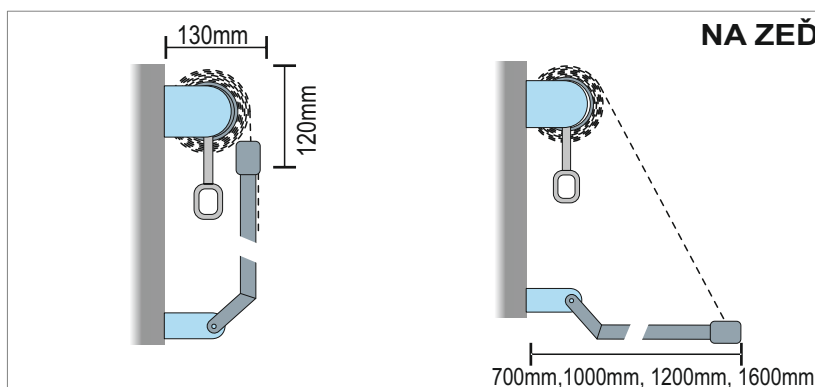

slunce + vítr + déšť + s rádiovým vysílačem, směrový přepínač

POTISK: nápisy, loga a pod.

TECHNICKÉ INFORMACE

MEZNÍ ROZMĚRY MARKÝZY

MAXIMÁLNÍ ŠÍŘKA	5000 mm
MAXIMÁLNÍ VYKLOPENÍ	1600 mm

TYP MONTÁŽE

PŘÍKLAD ZAMĚŘENÍ

LEGENDA K ZAMĚŘENÍ

A = ŠÍŘKA MARKÝZY

B = VÝKLOP MARKÝZY

C = SVĚTLÁ VÝŠKA BALKONU

ZÁKLADNÍ CENÍKOVÁ SESTAVA MARKÝZY - UNION-K

LÁTKA: 100% akryl

VZOR LÁTKY: dle katalogu (101 vzorů)

RAMENA: extrudovaný hliník