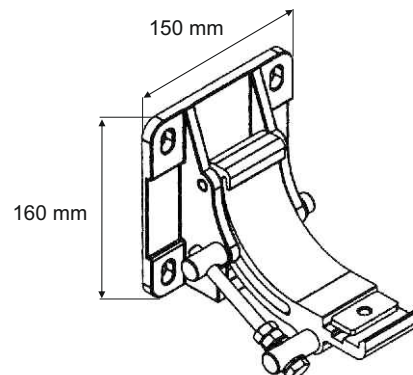

Konzola pro montáž na zeď